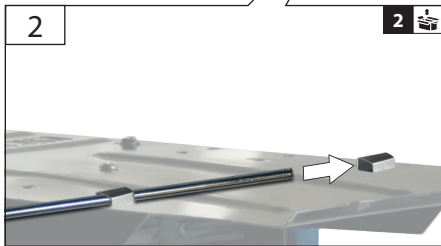

GSW 200

20038

GÜDE GmbH & Co. KG
 Birkichstrasse 6
 74549 Wolpertshausen
 Deutschland

DE Montage	PL Montaż	
GB Assembly	ES Carro de soldadura	
FR Montage		
IT Montaggio		
NL Montage		
CZ Montáž		
SK Montáž		
HU Szerelés		