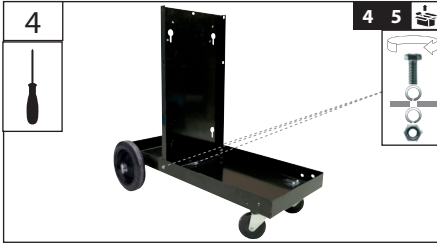

GSW 200

20038

GÜDE GmbH & Co. KG
 Birkichstrasse 6
 74549 Wolpertshausen
 Deutschland

DE Montage	PL Montaż	
GB Assembly	ES Carro de soldadura	
FR Montage		
IT Montaggio		
NL Montage		
CZ Montáž		
SK Montáž		
HU Szerelés		