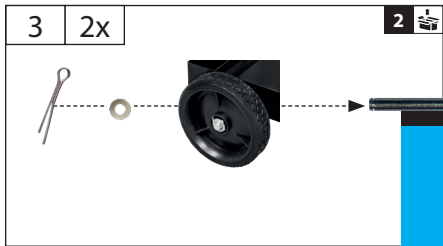

DE Montage	PL Montaż	
GB Assembly	ES Carro de soldadura	
FR Montage		
IT Montaggio		
NL Montage		
CZ Montáž		
SK Montáž		
HU Szerelés