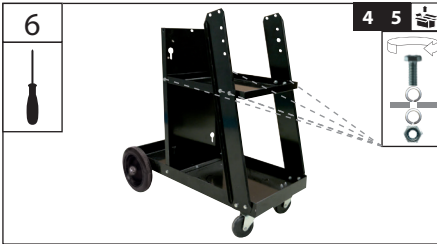

GSW 200

20038

GÜDE GmbH & Co. KG
 Birkichstrasse 6
 74549 Wolpertshausen
 Deutschland

DE Montage	PL Montaż	
GB Assembly	ES Carro de soldadura	
FR Montage		
IT Montaggio		
NL Montage		
CZ Montáž		
SK Montáž		
HU Szerelés		