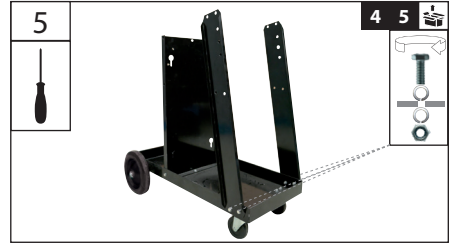

GSW 200

20038

GÜDE GmbH & Co. KG
 Birkichstrasse 6
 74549 Wolpertshausen
 Deutschland

DE Montage	PL Montaż	
GB Assembly	ES Carro de soldadura	
FR Montage		
IT Montaggio		
NL Montage		
CZ Montáž		
SK Montáž		
HU Szerelés		