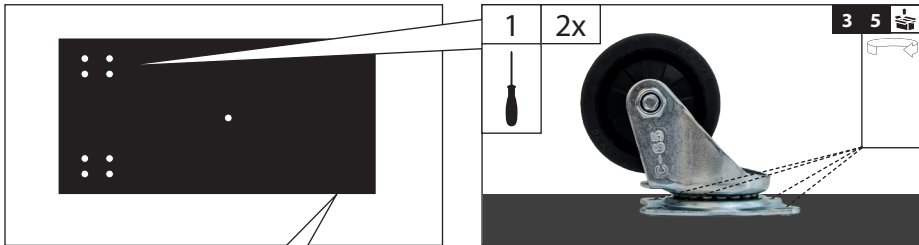

DE Montage	PL Montaż	
GB Assembly	ES Carro de soldadura	
FR Montage		
IT Montaggio		
NL Montage		
CZ Montáž		
SK Montáž		
HU Szerelés