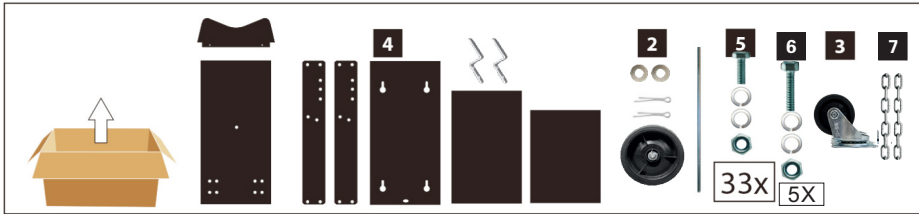

DE Montage	PL Montaż	
GB Assembly	ES Carro de soldadura	
FR Montage		
IT Montaggio		
NL Montage		
CZ Montáž		
SK Montáž		
HU Szerelés