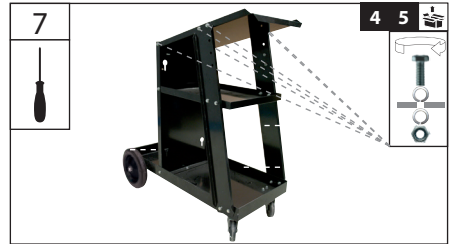

GSW 200

20038

GÜDE GmbH & Co. KG
 Birkichstrasse 6
 74549 Wolpertshausen
 Deutschland

DE Montage	PL Montaż	
GB Assembly	ES Carro de soldadura	
FR Montage		
IT Montaggio		
NL Montage		
CZ Montáž		
SK Montáž		
HU Szerelés		