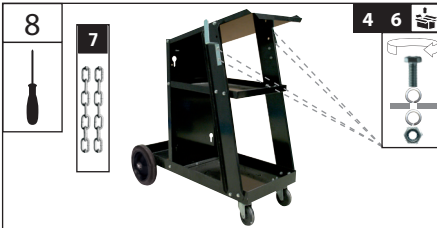

GSW 200

20038

GÜDE GmbH & Co. KG
 Birkichstrasse 6
 74549 Wolpertshausen
 Deutschland

DE Montage	PL Montaż	
GB Assembly	ES Carro de soldadura	
FR Montage		
IT Montaggio		
NL Montage		
CZ Montáž		
SK Montáž		
HU Szerelés		