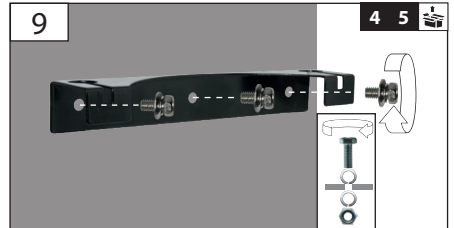

GSW 200

20038

GÜDE GmbH & Co. KG
 Birkichstrasse 6
 74549 Wolpertshausen
 Deutschland

DE Montage	PL Montaż	
GB Assembly	ES Carro de soldadura	
FR Montage		
IT Montaggio		
NL Montage		
CZ Montáž		
SK Montáž		
HU Szerelés		