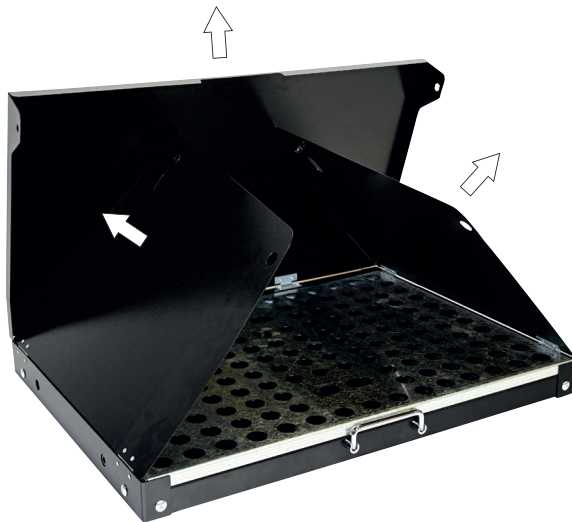

MSK 760

20110

GÜDE GmbH & Co. KG
 Birkichstrasse 6
 74549 Wolpertshausen
 Deutschland

DE **Montage**
EN Assembly
FR Assemblage
IT Montaggio
ES Montaje
NL Montage

CZ Montáž
SK Montáž
PL Montaż
HU Szerelés

2