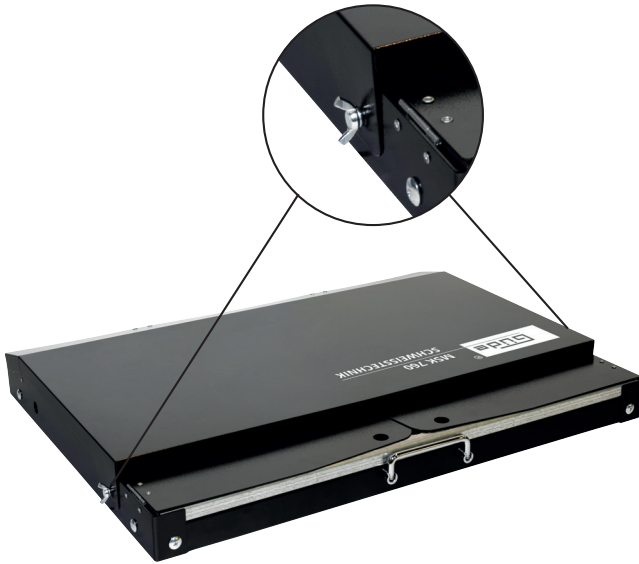

MSK 760

20110

GÜDE GmbH & Co. KG
 Birkichstrasse 6
 74549 Wolpertshausen
 Deutschland

DE **Montage**
EN Assembly
FR Assemblage
IT Montaggio
ES Montaje
NL Montage

CZ Montáž
SK Montáž
PL Montaż
HU Szerelés

2