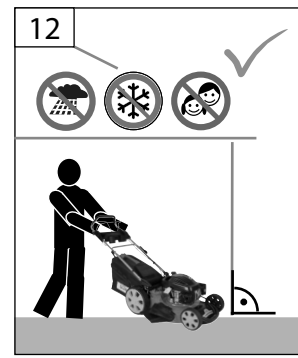

D	Reinigung / Wartung	SLO	Čiščenje / Vzdrževanje	
GB	Cleaning / Maintenance	HR	Čišćenje / Održavanje	
F	Nettoyage / Entretien	BG	Чистене / Поддръжка	
I	Pulizia / Manutenzione	RO	Curățare / Întreținere	
NL	Schoonmaken / Onderhoud	BIH	Čišćenje / Održavanje	
CZ	Čištění / Údržba			
SK	Čistenie / Údržba			
H	Tisztítás / Karbantartás