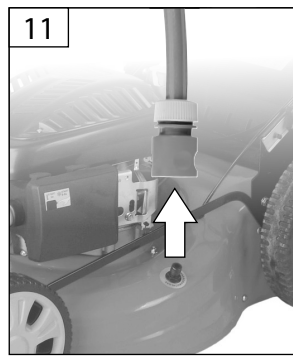

D	Reinigung / Wartung	SLO	Čiščenje / Vzdrževanje	
GB	Cleaning / Maintenance	HR	Čišćenje / Održavanje	
F	Nettoyage / Entretien	BG	Чистене / Поддръжка	
I	Pulizia / Manutenzione	RO	Curățare / Întreținere	
NL	Schoonmaken / Onderhoud	BIH	Čišćenje / Održavanje	
CZ	Čištění / Údržba			
SK	Čistenie / Údržba			
H	Tisztítás / Karbantartás