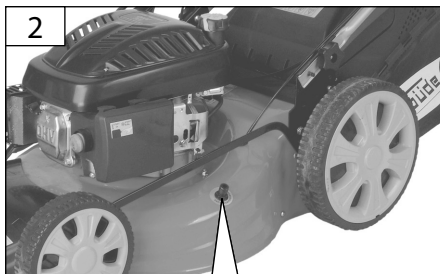

D Schlauch an den Reinigungsanschluss anschließen.

GB connect the hose to the flushing port.
F Tuyau à l'orifice de rinçage.
I Tubo alla porta di lavaggio.
NL slang aan op de spoelen poort.
CZ hadice k proplachování přistavu.