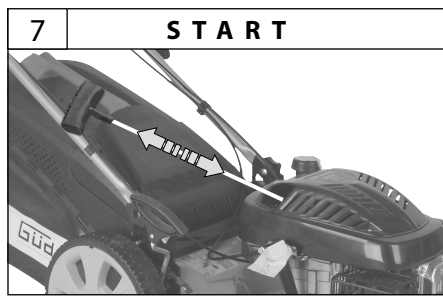

D	Reinigung / Wartung	SLO	Čiščenje / Vzdrževanje	
GB	Cleaning / Maintenance	HR	Čišćenje / Održavanje	
F	Nettoyage / Entretien	BG	Чистене / Поддръжка	
I	Pulizia / Manutenzione	RO	Curățare / Întreținere	
NL	Schoonmaken / Onderhoud	BIH	Čišćenje / Održavanje	
CZ	Čištění / Údržba			
SK	Čistenie / Údržba			
H	Tisztítás / Karbantartás