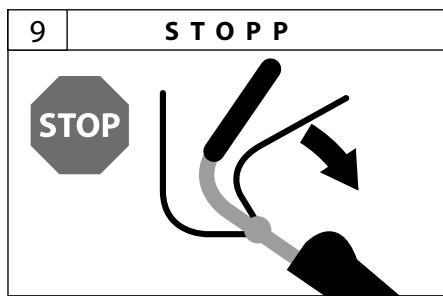

D	Reinigung / Wartung	SLO	Čiščenje / Vzdrževanje	
GB	Cleaning / Maintenance	HR	Čišćenje / Održavanje	
F	Nettoyage / Entretien	BG	Чистене / Поддръжка	
I	Pulizia / Manutenzione	RO	Curățare / Întreținere	
NL	Schoonmaken / Onderhoud	BIH	Čišćenje / Održavanje	
CZ	Čištění / Údržba			
SK	Čistenie / Údržba			
H	Tisztítás / Karbantartás