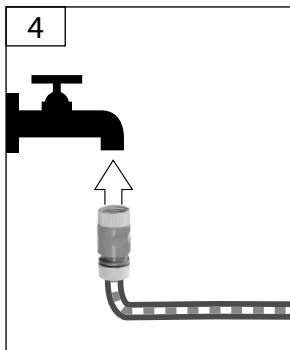

D Schlauch an den Reinigungsanschluss anschließen.

GB connect the hose to the flushing port.
F Tuyau à l'orifice de rinçage.
I Tubo alla porta di lavaggio.
NL slang aan op de spoelen poort.
CZ hadice k proplachování přistavu.

SK hadica na preplachovanie prístavu.
H tömlőt az öblítő port.
SLO cev za izpiranje pristanišča.
HR cijev za ispiranje priključak.
BG маркуч до зачервяване пристанище.
RO furtun la portul de spălare.
BIH cijev za ispiranje priključak.