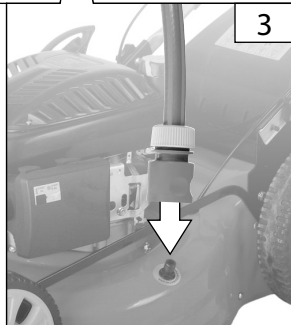

D Schlauch an den Reinigungsanschluss anschließen.

GB connect the hose to the flushing port.
F Tuyau à l'orifice de rinçage.
I Tubo alla porta di lavaggio.
NL slang aan op de spoelen poort.
CZ hadice k proplachování přistavu.

SK hadica na preplachovanie prístavu.
H tömlőt az öblítő port.
SLO cev za izpiranje pristanišča.
HR cijev za ispiranje priključak.
BG маркуч до зачервяване пристанище.
RO furtun la portul de spălare.
BIH cijev za ispiranje priključak.