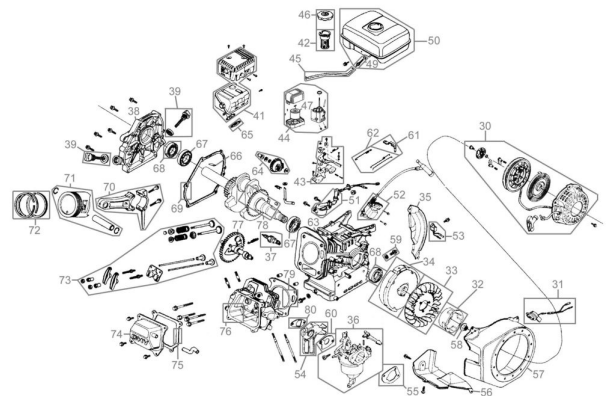

WICHTIGER HINWEIS zu: 94360-03094
beinhaltet 1x Nr. 55, 1x Nr. 60, 1x Nr. 65, 1x Nr. 69, 1x Nr.75, 1x Nr. 79, 1x Nr. 80