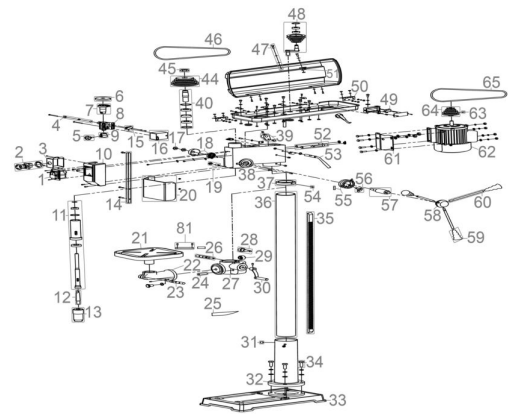

Ersatzteilliste zu: 55212 / FSL55212-01

VMg = verbaute Menge
 RG = Rabattgruppe

Zeichnung zu: 55212 / FSL55212-01

Bild	Ersatzteilnr.	Bezeichnung	VMg	RG	Preis € excl. MwSt	UVP € incl. MwSt
1	55208-01001	Schalter	1	3	15,88	18,90
2	55206-01002	Not-Aus	1	1	8,23	9,79
3	55206-01003	Not-Aus Basis	1	1	3,88	4,62
4	55206-01004	Kugel Anschlag Sichtschutz	1	1	1,26	1,50
5	55206-01005	Klemmschraube	1	1	1,76	2,09
6	55206-01006	Deckel Schutzhalterung	1	1	1,11	1,32
7	55206-01007	Anschlag Sichtschutz	1	1	4,53	5,39
8	55206-01008	Sichtschutzhalterung	1	1	8,32	9,90
9	55206-01009	Justierring	1	1	1,47	1,75
10	55208-01010	Schaltergehäuse	1	1	6,01	7,15
11	55212-01011	Spindel komplett	1	3	30,41	36,19
12	55212-01012	Morsekegel Mk3 B16	1	1	7,34	8,73
13	38332	Schnellspannbohrfutter B16 16 mm	1	3	30,21	35,95
14	55206-01014	4-Kant Rohr Sichtschutz	1	1	4,16	4,95
15	55206-01015	Mikroschalter Sichtschutz	1	1	3,28	3,90
16	55206-01016	Basis Sichtschutzhalterung	1	1	3,61	4,30
17	55202-01017	Mutter M12	2	1	0,83	0,99
18	55206-01018	Rückholfeder komplett	1	1	6,64	7,90
19	55206-01019	Spindelarretierung	1	1	1,11	1,32
20	55206-01020	Sichtschutz	1	1	9,15	10,89
21	55206-01021	Tisch	1	1	23,01	27,38
22	55206-01022	Tischarm	1	1	15,62	18,59
23	55206-01023	Klemmhebel Tischarm	1	1	2,68	3,19
24	55206-01024	Welle Zahnrad	1	1	4,53	5,39
25	55202-01025	Austreibkeil	1	1	1,39	1,65
26	55206-01026	Klemmhebel Tischhalter	1	1	2,68	3,19
27	55206-01027	Tischhalter	1	1	16,72	19,90
28	55206-01028	Schnecke	1	1	4,16	4,95
29	55206-01029	Zahnrad	1	1	3,61	4,30
30	55206-01030	Kurbel Höhenverstellung	1	1	3,61	4,30
31	55210-01031	Gewindestift M10x10	3	1	0,83	0,99
32	55210-01032	Aufnahme Säule	1	1	11,92	14,18
33	55206-01033	Standfuss	1	1	21,17	25,19
34	55206-01034	Schraube M10 x 30	3	1	0,83	0,99
35	55210-01035	Zahnstange	1	1	11,92	14,18
36	55210-01036	Säule	1	3	36,88	43,89
37	55206-01037	Zahnstangenring	1	2	5,80	6,90
38	55202-01038	Zeiger Tiefenanschlag	1	1	0,46	0,55
39	55206-01039	Spannvorrichtung	1	1	3,61	4,30
40	55206-01040	Welle Spindelriemenscheibe	1	2	16,55	19,69
44	55206-01044	Spindelriemenscheibe	1	5	27,65	32,90
45	55206-01045	Spindelmutter	1	1	0,55	0,65
46	55206-01046	Keilriemen O-580	1	5	16,55	19,69
47	55200-01047	Schraube Riemenkastendeckel	1	1	0,32	0,38
48	55206-01048	Umlenkriemenscheibe	1	3	19,24	22,90
49	55202-01049	Mikroschalter	1	1	2,96	3,52
50	55202-01050	Scharnier	2	1	2,03	2,42
51	55202-01051	PVC-Nase Sicherheitsvorrichtung	1	1	0,92	1,09
52	55206-01052	Gleitschienen-Set	1	1	8,23	9,79
53	55206-01053	Spannhebel	1	1	2,68	3,19
54	55202-01054	Gewindestift M8 x 10	3	1	0,83	0,99
55	55206-01055	Skala inkl. Tiefenanschlag	1	1	9,15	10,89
56	55206-01056	Flügelschraube	3	1	1,39	1,65
57	55206-01057	Vorschubwelle	1	1	8,23	9,79
58	55206-01058	Aufnahme Vorschubhebel	1	1	5,08	6,05
59	55202-01059	Knauf	3	1	1,66	1,98
60	55206-01060	Vorschubhebel	3	1	2,03	2,42
61	55206-01061	Motoradapterplatte	1	1	9,15	10,89
62	55208-01062	Motor 400 V	1	3	100,76	119,90
63	55202-01063	Gewindestift M6 x 10	1	1	0,83	0,99
64	55206-01064	Motorriemenscheibe	1	1	11,00	13,09