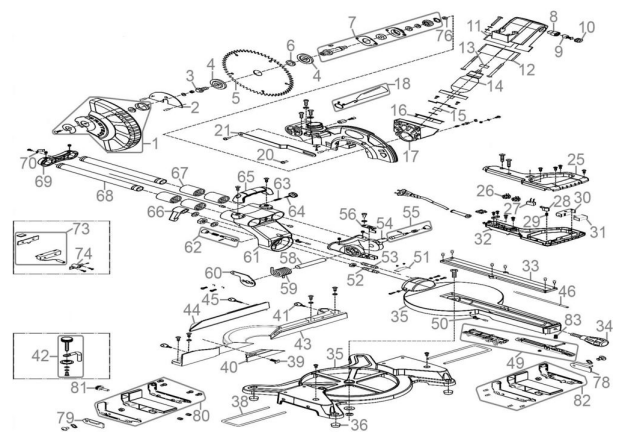

Ersatzteilliste zu: 55257 / FSL55257-01

VMg = verbaute Menge
 RG = Rabattgruppe

Zeichnung zu: 55257 / FSL55257-01

Bild	Ersatzteilnr.	Bezeichnung	VMg	RG	Preis € excl. MwSt	UVP € incl. MwSt
1	55257-01001	Sägeblattschutz	1	1	18,39	21,88
2	55257-01002	Innere Abdeckung Sägeblattschutz	1	1	2,68	3,19
3	55250-01003	Blattschraube M8x16	1	1	1,76	2,09
4	55250-01004	Flansch	2	1	3,61	4,30
5	55075	Holzsägeblatt HM 210x30x40Z	0	1	14,24	16,95
6	55258-01006	Distanzring	1	1	0,83	0,99
7	55257-01007	Getriebe	1	3	21,17	25,19
8	55257-01008	Kohlenhalter einzeln	2	1	2,96	3,52
9	55257-01009	Kohle einzeln	2	1	2,68	3,19
10	55257-01010	Deckel Kohlenhalter einzeln	2	1	0,83	0,99
11	55257-01011	Motorabdeckung	1	2	8,23	9,79
12	55257-01012	Stator	1	3	25,80	30,70
13	99999-6080G	Kugellager 6080 geschlossen	1	1	6,38	7,59
14	55257-01014	Rotor	1	3	27,65	32,90
15	99999-6003G	Kugellager 6003 geschlossen	1	1	9,15	10,89
16	55250-01016	Wicklungsschild	1	1	2,68	3,19
17	55250-01017	Halterung Motor	1	1	4,53	5,39
18	55250-01018	Staubfangsack	1	1	4,53	5,39
20	55257-01020	Schraube Führungsschiene	1	1	0,88	1,05
21	55257-01021	Führungsschiene	1	1	4,16	4,95
25	55250-01025	Griff oben	1	1	8,23	9,79
26	55250-01026	Induktionsspule	1	1	2,03	2,42
27	55174-01021	Kondensator 0. 33µF	1	1	7,30	8,69
28	55250-01028	Entriegelungsknopf Schalter	1	1	0,83	0,99
29	55250-01029	Feder Entriegelungsknopf	1	1	0,69	0,82
30	55250-01030	Drücker	1	1	1,11	1,32
31	55250-01031	Mikroschalter	1	3	5,87	6,99
32	55250-01032	Griff unten	1	1	8,23	9,79
33	55250-01033	Tischeinlage	1	1	6,38	7,59
34	55258-01034	Klemmgriff	1	1	4,53	5,39
35	55257-01035	Basis	1	3	36,88	43,89
36	55250-01036	Gummifuss	4	1	0,83	0,99
38	55258-01038	Ausleger	2	1	3,61	4,30
39	55257-01039	Schraube M6x14	1	1	0,88	1,05
40	55250-01040	Verlängerung Aluanschlag links	1	1	4,16	4,95
41	55250-01041	Klemmschraube M6x15	2	1	1,76	2,09
42	55258-01042	Werkstückzwinde	1	1	7,30	8,69
43	55250-01043	Aluanschlag	1	1	15,62	18,59
44	55250-01044	Verlängerung Aluanschlag rechts	1	1	8,23	9,79
45	55258-01045	Klemmschraube M6x25	1	1	1,76	2,09
46	55258-01046	Stange Arretierung Tisch	1	1	2,68	3,19
49	55258-01049	Arretierung Tisch	1	1	6,38	7,59
50	55250-01050	Gradanzeigepfeil	1	1	0,69	0,82
51	55250-01051	Skala	1	1	2,68	3,19
52	55250-01052	Gewindebolzen M10x60	1	1	2,03	2,42
53	55250-01053	Gewindebolzen M10x70	1	1	2,31	2,75
54	55250-01054	Gelenk	1	1	15,62	18,59
55	55250-01055	Entriegelungshebel	1	1	3,61	4,30
56	55250-01056	Tiefenbegrenzung	1	1	2,03	2,42
58	55250-01058	Bolzen Gelenk	1	1	3,24	3,86
59	55258-01059	Feder Gelenk	1	1	4,16	4,95
60	55257-01060	Abdeckung Feder Gelenk	1	1	1,76	2,09
61	55250-01061	Halter Führungsschiene	1	1	18,39	21,88
62	55250-01062	Entriegelungshebel	1	1	3,61	4,30
63	55250-01063	Feder Klein	1	1	0,69	0,82
64	55250-01064	Klemmschraube M6x25	1	1	1,76	2,09
65	55250-01065	Tragegriff	1	1	3,61	4,30
66	55250-01066	Stellgriff	1	1	3,24	3,86
67	55258-01067	Radiallager	4	1	6,38	7,59
68	55257-01068	Führungsrohr	2	1	12,18	14,49
69	55257-01069	Abdeckung Führungsrohr	1	1	3,61	4,30
70	55250-01070	Kabelführung	1	1	0,83	0,99
73	55250-01073	Laser	1	1	8,32	9,90
74	55250-01074	Halterung Laser	1	1	2,68	3,19
76	99999-6070G	Kugellager 607 geschlossen	1	1	6,38	7,59
78	55258-01078	Begrenzer Auslegerblock rechts	1	1	1,76	2,09
79	55258-01079	Begrenzer Auslegerblock links	1	1	1,76	2,09