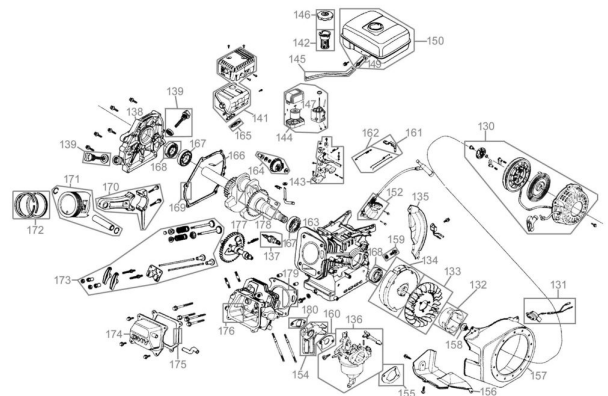

WICHTIGER HINWEIS zu: 94360-03094
beinhaltet 1x Nr. 155, 1x Nr. 160, 1x Nr. 165, 1x Nr. 169, 1x Nr. 175, 1x Nr. 179, 1x Nr. 180