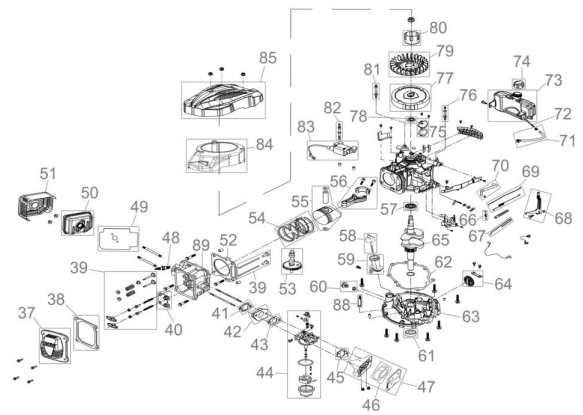

Ersatzteilliste zu: 94379 / FSL94379-01

VMg = verbaute Menge  
 RG = Rabattgruppe

Zeichnung zu: 94379 / FSL94379-01

Bild	Ersatzteilnr.	Bezeichnung	VMg	RG	Preis € excl. MwSt	UVP € incl. MwSt
37	94379-01037	Ventildeckel	1	1	4,16	4,95
38	94379-01038	Ventildeckeldichtung	1	1	2,68	3,19
39	94379-01039	Ventilsatz	1	3	21,17	25,19
40	94379-01040	Ventilführungsplatte	1	1	1,11	1,32
41	94379-01041	Dichtung Ansaugstutzen	1	1	2,03	2,42
42	94379-01042	Ansaugstutzen	1	1	2,31	2,75
43	94379-01043	Dichtung Vergaser	1	1	2,03	2,42
44	94379-01044	Vergaser	1	3	Artikel nicht mehr lieferbar.	
45	94379-01045	Dichtung Luftfilter	1	1	2,03	2,42
46	94379-01046	Luftfiltereinsatz	1	1	4,53	5,39
47	94379-01047	Luftfilter	1	1	11,92	14,18
48	40628-04016	Zündkerze	1	1	4,66	5,55
49	94379-01049	Hitzeschutz	1	1	4,16	4,95
50	94379-01050	Auspuff	1	1	17,47	20,79
51	94379-01051	Abdeckung Auspuff	1	3	7,30	8,69
52	94379-01052	Zylinderdichtung	1	1	4,53	5,39
53	94379-01053	Nockenwelle	1	3	15,62	18,59
54	94379-01054	Kolbenringe	1	2	7,30	8,69
55	94379-01055	Kolben	1	2	11,92	14,18
56	94379-01056	Pleuel	1	2	9,15	10,89
57	99999-62050	Kugellager 6205 Offen	1	1	9,16	10,90
58	94379-01058	Ölmesstab	1	1	4,53	5,39
59	94379-01059	Öleinfüllstutzen	1	2	6,01	7,15
60	94379-01060	Ölablassschraube	1	1	1,11	1,32
61	95360-01057	Wellendichtring 25,4x38x7	1	1	2,68	3,19
62	94379-01062	Dichtung Kurbelgehäuse	1	1	6,38	7,59
63	94379-01063	Deckel Kurbelgehäuse	1	3	27,65	32,90
64	94379-01064	Drehzahlregler	1	1	4,53	5,39
65	94379-01065	Kurbelwelle inkl. Lager	1	3	36,88	43,89
66	94379-01066	Feder Drehzahl	1	1	1,76	2,09
67	94379-01067	Chokehebel	1	1	1,76	2,09
68	94379-01068	Hebel Drehzahl	1	1	2,96	3,52
69	94379-01069	Gashebelgestänge	1	1	2,03	2,42
70	94379-01070	Entlüftungsleitung	1	1	1,76	2,09
71	94379-01071	Kraftstoffleitung	1	2	5,08	6,05
72	94379-01072	Kraftstofffilter	1	1	1,76	2,09
73	94379-01073	Kraftstofftank	1	3	13,77	16,39
74	94379-01074	Kraftstoff-Tankdeckel	1	1	4,53	5,39
75	94379-01075	Entlüftungsdeckel	1	1	2,68	3,19
76	94379-01076	Stehbolzen Tank	1	1	1,39	1,65
77	94379-01077	Polrad	1	3	27,65	32,90
78	94153-01071	Wellendichtring 22x35x7	1	1	3,35	3,99
79	94379-01079	Lüfterrad	1	1	4,53	5,39
80	94379-01080	Mitnehmer	1	1	4,53	5,39
81	94379-01081	Stehbolzen	1	1	1,39	1,65
82	94379-01082	Stehbolzen Zündspule	1	1	1,39	1,65
83	94379-01083	Zündspule	1	1	21,17	25,19
84	94379-01084	Untere Motorabdeckung	1	1	9,15	10,89
85	94379-01087	Anwerfeinheit mit Motorabdeckung	1	2	Artikel nicht mehr lieferbar.	
88	94379-01088	Ölmanagementsicherung	1	1	4,53	5,39
89	94379-01089	Zylinderkopf	1	3	27,65	32,90
ohne Abb.	94379-01086	Dichtungssatz	1	1	27,65	32,90