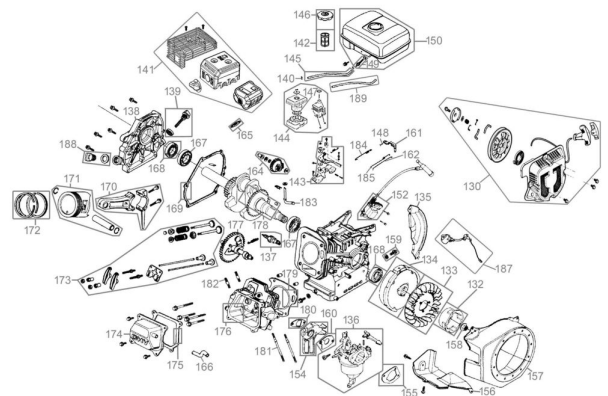

Bild	Ersatzteilnr.	Bezeichnung	VMg	RG	Preis € excl. MwSt	UVP € incl. MwSt
130	94407-01130	Anwerfeinheit	1	2	20,92	24,89
132	94407-01132	Mitnehmer	1	1	4,62	5,50
133	94407-01133	Lüfterrad	1	1	4,62	5,50
134	94407-01134	Polrad	1	3	27,65	32,90
135	94407-01135	Abdeckung seitlich	1	1	3,61	4,30
136	94407-01136	Vergaser	1	3	31,01	36,90
137	95442-01145	Zündkerze F6RTC	1	1	4,62	5,50
138	94407-01138	Kurbelgehäusedeckel	1	3	19,32	22,99
139	94407-01139	Ölmesstab	1	1	2,69	3,20
140	94407-01140	Clip Kraftstoffleitung	2	1	0,83	0,99
141	94407-01141	Auspuff	1	5	27,65	32,90
142	94407-01142	Kraftstofffilter	1	1	2,03	2,42
143	94407-01143	Gasgriff	1	1	8,23	9,79
144	94407-01144	Luftfilter komplett	1	2	15,88	18,90
145	94407-01145	Kraftstoffleitung	1	1	2,96	3,52
146	94407-01146	Kraftstofftankdeckel	1	1	3,61	4,30
147	95140-02032	Luftfiltereinsatz	1	2	11,76	13,99
148	94407-01148	Schraube Gashebel	1	1	1,11	1,32
149	94407-01149	Kraftstofftankstutzen	1	1	2,03	2,42
150	94407-01150	Kraftstofftank	1	5	27,65	32,90
152	94407-01152	Zündspule	1	2	18,40	21,90
154	94407-01154	Ansaugstutzen	1	1	3,24	3,86
155	94407-01155	Dichtung Luftfilter	1	1	2,44	2,90
156	94407-01156	Abdeckung unten	1	1	5,08	6,05
157	94407-01157	Abdeckung Motor	1	3	13,36	15,90
158	94407-01158	Mutter Mitnehmer	1	1	1,01	1,20
159	94407-01159	Ölablassschraube	1	2	1,26	1,50
160	94407-01160	Dichtung Vergaser	1	1	2,10	2,50
161	94407-01161	Hebel Gasgriff	1	2	2,44	2,90
162	94407-01162	Gashebelgestänge	1	1	2,44	2,90
164	94407-01164	Drehzahlregler	1	1	5,08	6,05
165	94407-01165	Dichtung Auspuff	1	1	2,10	2,50
166	94407-01166	Entlüftungsleitung	1	1	2,68	3,19
167	99999-62050	Kugellager 6205 Offen	2	1	9,16	10,90
168	95137-01152	Wellendichtring 25x41,25x6	2	1	3,61	4,30
169	94407-01169	Dichtung Kurbelgehäuse	1	1	4,96	5,90
170	94407-01170	Pleuel	1	3	10,08	12,00
171	94407-01171	Kolben	1	3	15,04	17,90
172	94407-01172	Satz Kolbenringe	1	2	8,32	9,90
173	94407-01173	Ventilsatz komplett	1	5	26,81	31,90
174	94407-01174	Ventildeckel	1	2	5,46	6,50
175	94407-01175	Dichtung Ventildeckel	1	1	2,68	3,19
176	94407-01176	Zylinderkopf	1	5	26,81	31,90
177	94407-01177	Nockenwelle	1	3	15,88	18,90
178	94407-01178	Kurbelwelle	1	3	39,41	46,90
179	94407-01179	Zylinderkopfdichtung	1	1	5,46	6,50
180	94407-01180	Dichtung Ansaugstutzen	1	1	2,10	2,50
181	94407-01181	Stehbolzen Lang	2	1	2,10	2,50
182	94407-01182	Stehbolzen kurz	2	1	2,06	2,45
183	94407-01183	Reglerarm	1	1	2,68	3,19
184	94407-01184	Drehzahlfeder	1	1	2,31	2,75
185	94407-01185	Feder Gashebel	1	1	2,10	2,50
187	94407-01187	Ölmangelsicherung	1	1	9,16	10,90
188	94407-01188	Ölstopfen	1	1	2,31	2,75
189	94407-01189	Schutzhülle Kraftstoffleitung	1	1	1,85	2,20
ohne Abb.	94407-01186	Dichtungssatz Motor	1	1	20,05	23,86