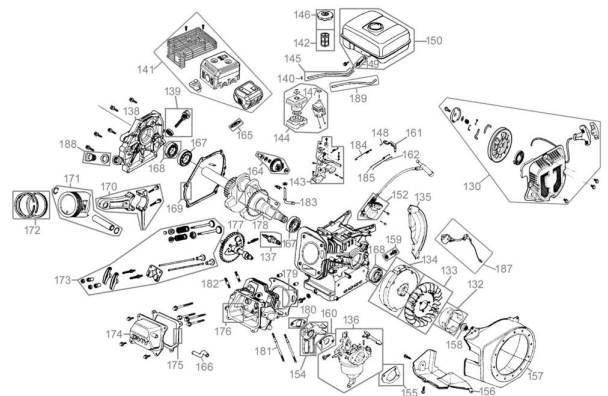

WICHTIGER HINWEIS zu: 94407-01186
beinhaltet folgende Pos.: 1 x 155, 1 x 160, 1 x 165, 1 x 169, 1 x 175, 1 x 179, 1 x 180