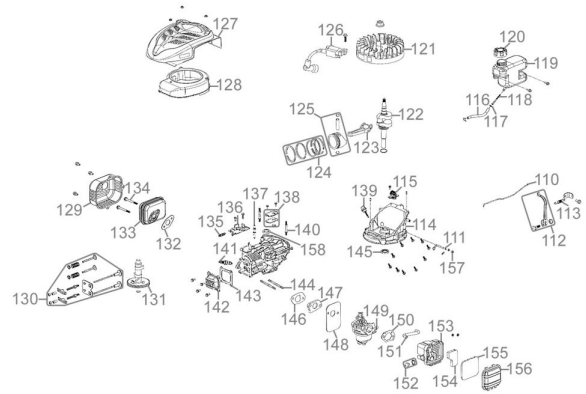

Bild	Ersatzteilnr.	Bezeichnung	VMg	RG	Preis € excl. MwSt	UVP € incl. MwSt
110	95327-01110	Gashebelgestänge	1	1	2,31	2,75
111	95327-01111	Reglerarm	1	1	2,03	2,42
112	95327-01112	Gashebel	1	1	4,53	5,39
113	95327-01113	Feder Drehzahl	1	1	2,03	2,42
114	95327-01114	Kurbelgehäuse unten	1	5	36,88	43,89
115	95327-01115	Drehzahlregler	1	1	5,08	6,05
116	95327-01116	Kraftstoffleitung	1	1	3,61	4,30
117	95327-01117	Clip Kraftstoffleitung	2	1	0,83	0,99
118	95327-01118	Kraftstofffilter	1	1	2,03	2,42
119	95327-01119	Kraftstofftank	1	1	15,62	18,59
120	95357-01082	Tankdeckel	1	2	3,61	4,30
121	95327-01121	Polrad	1	5	36,88	43,89
122	95327-02122	Kurbelwelle	1	5	27,65	32,90
123	95327-02123	Pleuel	1	2	13,77	16,39
124	95327-02124	Kolbenringe	1	1	9,15	10,89
125	95327-02125	Kolben	1	2	16,55	19,69
126	95327-01126	Zündspule	1	1	16,55	19,69
127	95327-01127	Obere Motorabdeckung inkl. Seilzugstarter	1	3	24,87	29,60
128	95327-01128	Untere Motorabdeckung	1	3	17,47	20,79
129	95327-01129	Abdeckung Auspuff	1	1	10,08	12,00
130	95327-01130	Ventilsatz	1	5	23,01	27,38
131	95327-01131	Nockenwelle	1	2	16,55	19,69
132	95327-01132	Dichtung Auspuff	1	1	1,76	2,09
133	95327-01133	Auspuff	1	2	15,62	18,59
134	95327-01134	Schraube Auspuff	2	1	1,76	2,09
135	95327-01135	Feder Bremsseinheit	1	1	1,76	2,09
136	95327-01136	Bremsseinheit	1	2	15,62	18,59
137	95327-01137	Stehbolzen 6x72	1	1	2,03	2,42
138	95327-01138	Entlüftungsdeckel	1	2	6,38	7,59
139	95327-02139	Ölmessstab	1	1	3,61	4,30
140	95327-01140	Stehbolzen 6x78	2	1	2,03	2,42
141	40628-04016	Zündkerze	1	1	4,66	5,55
142	95327-01142	Ventildeckel	1	1	6,38	7,59
143	95327-01143	Dichtung Ventildeckel	1	1	4,16	4,95
144	95327-01144	Stehbolzen M6x91	2	1	2,03	2,42
145	95137-01152	Wellendichtring 25x41,25x6	1	1	3,61	4,30
146	95327-01146	Dichtung Ansaugstutzen	1	1	1,76	2,09
147	95327-01147	Ansaugstutzen	1	1	2,68	3,19
148	95327-01148	Dichtung Vergaser	1	1	2,96	3,52
149	95327-02149	Vergaser	1	3	30,41	36,19
150	95327-01150	Dichtung Luftfilter	1	1	2,03	2,42
151	95327-01151	Entlüftungsschlauch	1	2	3,61	4,30
152	94153-01094	Primerpumpe	1	1	Artikel nicht mehr lieferbar.	
153	95327-01153	Luftfilterbasis	1	1	9,15	10,89
154	95327-01154	Luftfiltereinsatz Klein	1	1	3,61	4,30
155	95327-01155	Luftfiltereinsatz Groß	1	1	5,45	6,49
156	95327-01156	Luftfilterdeckel	1	1	4,53	5,39
157	95327-01157	Wellendichtring 6x11x4	1	1	2,03	2,42
158	94153-01070	Wellendichtring 25x38x7	1	1	3,61	4,30
ohne Abb.	95327-01160	Dichtungssatz	1	1	12,85	15,29