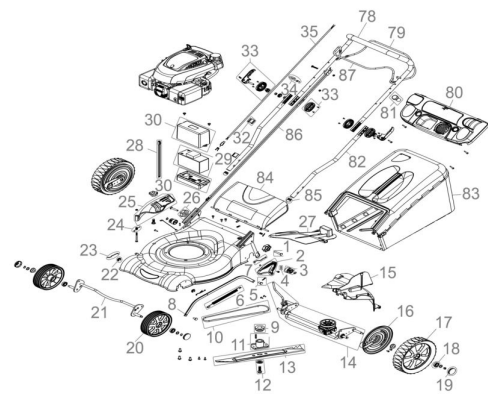

Ersatzteilliste zu: 95330 / FSL95330-02

VMg = verbaute Menge
 RG = Rabattgruppe

Zeichnung zu: 95330 / FSL95330-02

Bild	Ersatzteilnr.	Bezeichnung	VMg	RG	Preis € excl. MwSt	UVP € incl. MwSt
1	94147-01029	Feststellknopf	2	1	4,16	4,95
2	95340-01074	Griff Höhenverstellung	1	1	4,12	4,90
3	94147-01052	Antriebsritzel links	1	2	6,64	7,90
4	94147-02052	Bolzen Radantrieb	2	5	3,07	3,65
5	94147-01051	Bolzen+Splint zu Höhenverstellung	2	1	2,44	2,90
6	95360-01019	Feder Höhenverstellung	1	1	4,53	5,39
7	94147-01015	Bügel / Federung hinten vvr.	1	1	2,77	3,30
8	95320-01013	Stange Höhenverstellung	1	3	13,77	16,39
9	95320-01016	Riemenscheibe Motor	1	1	7,48	8,90
10	95320-01014	Riemen Z-Li737	1	1	14,20	16,90
11	94147-02024	Messerflansch	1	2	10,84	12,90
12	94147-01025	Schraube F. Messer komplett	1	1	4,62	5,50
13	95321	Ersatzmesser 456 mm	1	1	15,92	18,94
14	95333-01014	Achse Inkl Getriebe komplett	1	3	46,13	54,89
15	95320-01015	Riemenschutz	1	2	10,84	12,90
16	95320-02011	Schutz Antriebsrad hinten	2	1	3,61	4,30
17	95320-01010	Antriebsrad hinten 10	2	5	Artikel nicht mehr lieferbar.	
18	94147-01058	Radlager	8	1	2,44	2,90
19	94147-01020	Radkappe vorne	4	1	2,96	3,52
20	95320-01021	Rad vorne 8"	2	2	9,15	10,89
21	95330-01033	Achse vorne	1	3	12,60	14,99
22	95348-01022	Achsbefestigung	2	1	1,66	1,98
23	94147-01056	Bügel / Federung vorne vvl.	1	1	2,77	3,30
24	95360-01078	Feder Seitenauswurf	1	1	2,31	2,75
25	95330-01013	Seitenauswurf	1	2	9,15	10,89
26	94147-01029	Feststellknopf	3	1	4,16	4,95
27	95330-01017	Mulcheinsatz	1	2	10,08	12,00
28	95340-01062	Ladekabel	1	3	13,77	16,39
29	95305-01009	Batterie Mgi 12-7 / 12V 7Ah	1	3	46,22	55,00
30	95340-01071	Abdeckung Batterie	1	3	16,55	19,69
32	95340-01072	Kabelclip Rot	2	1	1,01	1,20
33	95340-01008	Klemmbügel mit Zubehör	2	3	8,32	9,90
34	94147-01006	Seilführung	1	1	1,85	2,20
35	95330-01004	Kabel zu Schalter	1	1	8,39	9,98
78	95330-02078	Holm oben	1	3	13,77	16,39
79	94147-02002	Hebel Radantrieb	1	1	8,39	9,98
80	95340-01070	Konsole	1	3	23,01	27,38
81	95340-01069	Schalter E-Start	1	3	11,34	13,49
82	95330-02082	Holm unten	2	5	7,55	8,98
83	95376-01041	Grasfangsack komplett	1	3	32,69	38,90
		WICHTIGER HINWEIS zu: 95376-01041 Es handelt sich hierbei um den kompletten Grasfangsack. Sollten Sie nur den unteren Teil des Grasfangsackes ("Gewebefangsack einzeln" Ersatzteilnr. 94147-02001) oder die obere PVC Klappe ("Klappe Füllstandsanzeige" Artikelnr. 99999-00048) benötigen, finden Sie diese Ersatzteile am Ende der Ersatzteilliste.				
84	95360-01013	Heckklappe	1	2	9,24	11,00
85	95340-01068	Holmstopfen 2-Er Set	1	1	1,76	2,09
86	95330-01007	Totmannzug / Antriebszug	1	2	11,00	13,09
87	95330-01003	Totmannbügel	1	1	8,23	9,79
ohne Abb.	94147-01001	Softgriff	1	1	4,19	4,99
ohne Abb.	94147-01028	Bügel / Federung vorne vvr.	1	1	2,68	3,19
ohne Abb.	94147-01053	Antriebsritzel rechts	1	2	6,64	7,90
ohne Abb.	94147-01055	Bügel / Federung hinten vvl.	1	1	2,68	3,19
ohne Abb.	94147-01063	Rückhofeder Getriebe	1	1	3,53	4,20
ohne Abb.	94147-01067	Unterlegscheibe vorne Ø13,5 / 24 mm	2	1	0,92	1,09
ohne Abb.	94147-01068	Unterlegscheibe hinten Ø10,5 / 20 mm	2	1	0,92	1,09
ohne Abb.	94147-02001	Gewebefangsack (Einzel)	1	2	14,28	16,99
ohne Abb.	94147-02054	Spannfeder Getriebe	1	1	3,61	4,30
ohne Abb.	94153-01091	Getränkehalter Konsole	1	2	4,16	4,95
ohne Abb.	94153-01103	Bef. Schraube Konsole	4	1	0,83	0,99
ohne Abb.	95348-01087	Feder Heckklappe	1	1	2,03	2,42