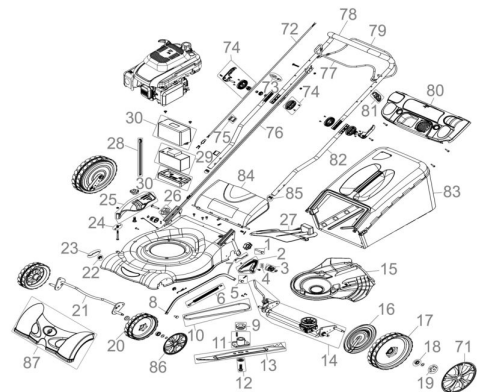

**Ersatzteilliste zu: 95341 / FSL95341-01**

VMg = verbaute Menge  
 RG = Rabattgruppe

**Zeichnung zu: 95341 / FSL95341-01**

Bild	Ersatzteilnr.	Bezeichnung	VMg	RG	Preis € excl. MwSt	UVP € incl. MwSt
1	94147-01029	Feststellknopf	2	1	4,16	4,95
2	95358-01005	Griff Höhenverstellung	1	1	3,61	4,30
3	94147-01053	Antriebsritzel rechts	1	2	6,64	7,90
4	94147-02052	Bolzen Radantrieb	2	5	3,07	3,65
5	94147-01051	Bolzen+Splint zu Höhenverstellung	2	1	2,44	2,90
6	95360-01019	Feder Höhenverstellung	1	1	4,53	5,39
7	94147-01015	Bügel / Federung hinten vvr.	1	1	2,77	3,30
8	95350-02008	Stange Höhenverstellung	1	3	11,92	14,18
9	95320-01016	Riemenscheibe Motor	1	1	7,48	8,90
10	95100-01028	Riemen	1	2	14,20	16,90
11	94147-02024	Messerflansch	1	2	10,84	12,90
12	94147-01025	Schraube F. Messer komplett	1	1	4,62	5,50
13	95112	Ersatzmesser zu BIG WHEELER 560	1	1	18,45	21,96
14	95350-02014	Achse inkl. Getriebe	1	3	46,13	54,89
15	95100-01027	Riemenschutz	1	2	10,84	12,90
16	94147-01016	Schutz Antriebsrad 12	2	2	4,62	5,50
17	95340-01017	Antriebsrad hinten 12 Zoll	2	3	15,88	18,90
18	94147-01058	Radlager	8	1	2,44	2,90
19	94147-01018	Mutter Antriebsrad hinten	2	1	3,61	4,30
20	95340-01027	Rad vorne 8 Zoll	2	3	14,20	16,90
21	95350-02021	Achse vorne	1	3	13,77	16,39
22	95348-01022	Achsbefestigung	2	1	1,66	1,98
23	94147-01056	Bügel / Federung vorne vl.	1	1	2,77	3,30
24	95360-01078	Feder Seitenauswurf	1	1	2,31	2,75
25	95340-01013	Seitenauswurf	1	2	10,08	12,00
26	94147-01029	Feststellknopf	3	1	4,16	4,95
27	94147-01011	Mulcheinsatz	1	2	9,16	10,90
28	95340-01062	Ladekabel	1	3	13,77	16,39
29	95305-01009	Batterie Mgi 12-7 / 12V 7Ah	1	3	46,22	55,00
30	95340-01071	Abdeckung Batterie	1	3	16,55	19,69
71	95348-01031	Radkappe 12 Zoll (silber)	2	3	7,35	8,75
72	95361-01091	Kabel E-Start	1	2	11,00	13,09
73	94147-01006	Seilführung	1	1	1,85	2,20
74	95340-01008	Klemmbügel mit Zubehör	2	3	8,32	9,90
75	95340-01072	Kabelclip Rot	2	1	1,01	1,20
76	95305-01006	Totmann-Zug / Antriebs-Zug	1	2	11,68	13,90
77	95305-01001	Totmann-Bügel	1	1	Artikel nicht mehr lieferbar.	
78	95360-01034	Oberer Holm	1	3	13,77	16,39
79	94147-02002	Hebel Radantrieb	1	1	8,39	9,98
80	95340-01070	Konsole	1	3	23,01	27,38
81	95341-01069	Zündschloss	1	3	11,00	13,09
82	95360-01008	Unterer Holm	2	3	8,23	9,79
83	95376-01041	Grasfangsack komplett	1	3	32,69	38,90
WICHTIGER HINWEIS zu: 95376-01041 Es handelt sich hierbei um den kompletten Grasfangsack. Sollten Sie nur den unteren Teil des Grasfangsackes ("Gewebefangsack einzeln" Ersatzteilnr. 94147-02001) oder die obere PVC Klappe ("Klappe Füllstandsanzeige" Artikelnr. 99999-00048) benötigen, finden Sie diese Ersatzteile am Ende der Ersatzteilliste.						
84	5307-01043	Heckklappe	1	2	10,08	12,00
85	95340-01068	Holmstopfen 2-er Set	1	1	1,76	2,09
86	95348-01086	Radkappe 8 Zoll (silber)	2	2	5,00	5,95
87	95351-01087	Frontabdeckung PVC	1	2	11,00	13,09
ohne Abb.	94147-01001	Softgriff	1	1	4,19	4,99
ohne Abb.	94147-01028	Bügel / Federung vorne vvr.	1	1	2,68	3,19
ohne Abb.	94147-01052	Antriebsritzel links	1	2	6,64	7,90
ohne Abb.	94147-01055	Bügel / Federung hinten vl.	2	1	2,68	3,19
ohne Abb.	94147-01063	Rückhofeder Getriebe	2	1	3,53	4,20
ohne Abb.	94147-01067	Unterlegscheibe vorne Ø13,5 / 24 mm	1	1	0,92	1,09
ohne Abb.	94147-01068	Unterlegscheibe hinten Ø10,5 / 20 mm	1	1	0,92	1,09
ohne Abb.	94147-02001	Gewebefangsack (Einzel)	3	2	14,28	16,99