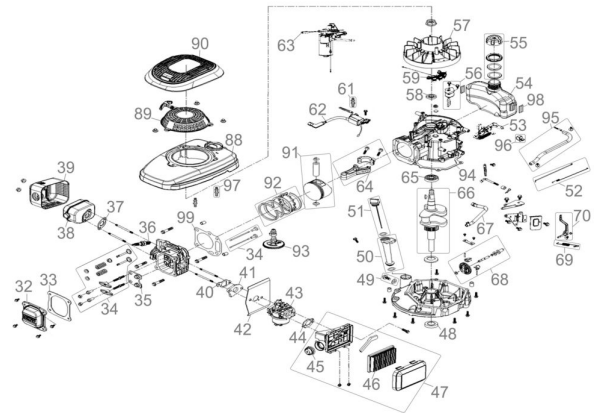

WICHTIGER HINWEIS zu: 95358-01098
beinhaltet folgende Pos.: 33, 37, 40, 44, 48, 78, 86, 94, 98