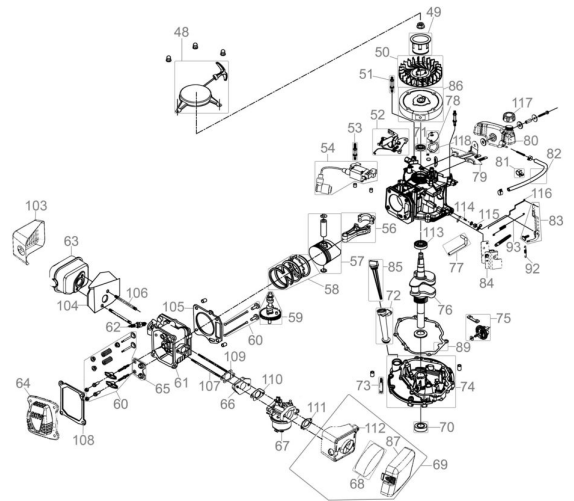

Ersatzteilliste zu: 95347 / FSL95347-02

VMg = verbaute Menge
 RG = Rabattgruppe

Zeichnung zu: 95347 / FSL95347-02

Bild	Ersatzteilnr.	Bezeichnung	VMg	RG	Preis € excl. MwSt	UVP € incl. MwSt
48	95360-01043	Anwervereinheit	1	3	24,87	29,60
49	94153-01049	Mitnehmer	1	1	8,23	9,79
50	94153-01050	Lüfterrad	1	2	9,15	10,89
51	94153-01051	Stehbolzen kurz	2	1	2,68	3,19
52	94153-01052	Bremse	1	3	Artikel nicht mehr lieferbar.	
53	94153-01053	Stehbolzen Lang	1	1	2,96	3,52
54	94153-01054	Zündspule komplett	1	3	23,01	27,38
56	94153-01056	Pleuel	1	1	15,62	18,59
57	94153-01057	Kolben	1	1	17,47	20,79
58	95360-01045	Kolbenringe + Kolben	1	2	29,49	35,09
59	94153-01059	Nockenwelle	1	1	11,92	14,18
60	94153-01060	Ventilsatz	1	5	23,01	27,38
61	94153-01061	Zylinderkopf	1	5	27,65	32,90
62	40628-04016	Zündkerze	1	1	4,66	5,55
63	94153-01120	Auspuff	1	2	12,85	15,29
64	94153-01064	Ventildeckel	1	3	7,30	8,69
65	94153-01065	Ventilführungsplatte	1	1	2,31	2,75
66	94153-01066	Ansaugstutzen	1	1	2,68	3,19
67	95360-01073	Vergaser	1	5	32,26	38,39
68	94153-01068	Luftfiltereinsatz	1	1	4,53	5,39
69	94153-01069	Luftfilter komplett	1	3	18,39	21,88
70	94153-01070	Wellendichtring 25x38x7	1	1	3,61	4,30
71	94153-01071	Wellendichtring 22x35x7	1	1	3,35	3,99
72	94153-03072	Öleinfüllstutzen	1	1	6,38	7,59
73	94153-01073	Ölleitung	1	1	Artikel nicht mehr lieferbar.	
74	94153-01074	Kurbelgehäusedeckel	1	5	Artikel nicht mehr lieferbar.	
75	94153-01075	Drehzahlregler	1	1	6,01	7,15
76	95360-01065	Kurbelwelle	1	5	41,50	49,39
77	94153-01077	Entlüftungsleitung	1	1	2,03	2,42
78	94153-01078	Entlüftungsdeckel	1	2	3,61	4,30
79	94153-01079	Halterung Tank	1	1	6,38	7,59
80	94153-01122	Tank	1	2	Artikel nicht mehr lieferbar.	
81	94153-01081	Halter	1	1	1,11	1,32
82	94153-01082	Kraftstoffleitung	1	3	5,08	6,05
83	94153-01121	Gashebel	1	3	7,30	8,69
84	94153-01084	Gehäuse	1	1	4,16	4,95
85	94153-03085	Ölmesstab Metall	1	1	4,53	5,39
86	94153-01090	Polrad	1	5	45,29	53,90
87	95360-01093	Luftfilterdeckel	1	2	4,16	4,95
89	94153-01089	Kurbelgehäusedichtung	1	1	6,38	7,59
92	94153-01092	Drehzahlfeder	1	1	2,68	3,19
93	94153-01093	Feder Gashebelgestänge	1	1	1,76	2,09
103	94153-01119	Auspuffblende	1	2	11,00	13,09
104	94153-01104	Hitzeschutz Auspuff	1	1	4,53	5,39
105	94153-01105	Zylinderkopfdichtung	1	1	5,08	6,05
106	95360-01106	Gewindestange einzeln Auspuff	2	1	2,03	2,42
107	95360-01107	Gewindestange einzeln Vergaser	2	1	3,61	4,30
108	94153-01108	Ventildeckeldichtung	1	1	3,24	3,86
109	94153-01109	Dichtung Ansaugstutzen	1	1	1,76	2,09
110	94153-01110	Dichtung Vergaser	1	1	1,76	2,09
111	94153-01111	Dichtung Luftfilter	1	1	2,51	2,99
112	94153-01112	Luftfilterbasis	1	3	9,71	11,55
113	99999-62050	Kugellager 6205 Offen	1	1	9,16	10,90
114	94153-01114	Reglerarm	1	1	3,88	4,62
115	95327-01157	Wellendichtring 6x11x4	1	1	2,03	2,42
116	94153-01116	Gasgestänge	1	1	2,31	2,75
117	95357-01082	Tankdeckel	1	2	3,61	4,30
118	94153-01118	Dichtung Entlüftungsdeckel	1	1	1,11	1,32
ohne Abb.	94147-01062	Halbmondkeil Kurbelwelle	1	1	1,11	1,32
ohne Abb.	94153-01047	Dichtungssatz Motor	1	1	20,24	24,09
WICHTIGER HINWEIS zu: 94153-01047 beinhaltet folgende Pos.: 89, 105, 108, 109, 110, 111						
ohne Abb.	94153-01094	Primerpumpe	1	1	Artikel nicht mehr lieferbar.	
ohne Abb.	94153-01096	Motorabdeckung unten	1	1	9,15	10,89
ohne Abb.	94153-01101	Feder Entlüftungsventil	1	1	2,03	2,42