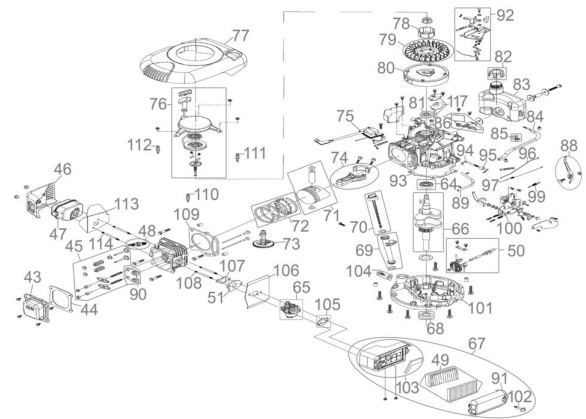

WICHTIGER HINWEIS zu: 95357-01044
beinhaltet folgende Pos.: 44, 93, 105, 106, 107, 109, 113