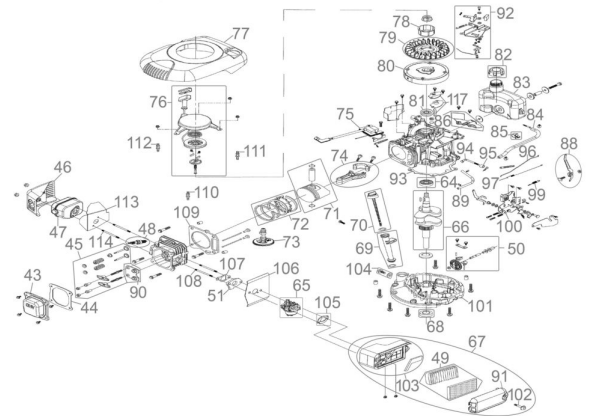

Zeichnung zu: 95355 / FSL95355-01

Bild	Ersatzteilnr.	Bezeichnung	VMg	RG	Preis € excl. MwSt	UVP € incl. MwSt
43	95357-01043	Ventildeckel	1	1	4,53	5,39
44	95357-01042	Ventildeckeldichtung	1	1	4,16	4,95
45	95357-01045	Ventileinheit komplett	1	5	23,01	27,38
46	95357-01046	Auspuffblende	1	1	8,23	9,79
47	95357-01047	Auspuff	1	1	9,15	10,89
48	40628-04016	Zündkerze	1	1	4,66	5,55
49	94147-01048	Luftfiltereinsatz	1	2	6,38	7,59
50	95357-01050	Drehzahlregler	1	2	7,30	8,69
51	95357-01051	Ansaugstutzen	1	1	3,35	3,99
64	99999-6205G	Kugellager 6205 geschlossen	1	1	9,15	10,89
65	95305-01037	Vergaser	1	5	Artikel nicht mehr lieferbar.	
66	95357-01066	Kurbelwelle	1	5	41,50	49,39
67	94147-01036	Luftfilter komplett	1	2	19,32	22,99
68	95357-01068	Wellendichtring 25x40x7mm	1	1	3,24	3,86
69	95357-01069	Öleinfüllstutzen	1	1	3,61	4,30
70	95357-01070	Ölmesstab	1	1	Artikel nicht mehr lieferbar.	
71	95357-01071	Kolben	1	3	13,77	16,39
72	95357-01072	Kolbenringe	1	1	7,30	8,69
73	95357-01073	Nockenwelle	1	2	12,85	15,29
74	95357-01074	Pleuel	1	1	7,30	8,69
75	95357-01075	Zündspule	1	2	18,40	21,90
76	95360-01043	Anwerfeinheit	1	3	24,87	29,60
77	95355-02065	Motorabdeckung	1	2	12,85	15,29
78	95357-01078	Mitnehmer	1	3	7,30	8,69
79	95357-01079	Lüfterrad	1	2	8,32	9,90
80	95357-01080	Polrad	1	5	41,93	49,90
81	94153-01070	Wellendichtring 25x38x7	1	1	3,61	4,30
82	95357-01082	Tankdeckel	1	2	3,61	4,30
83	95357-01083	Tank	1	1	16,55	19,69
84	95357-01084	Kraftstoffleitung	1	1	3,61	4,30
85	95357-01085	Halter	1	1	0,74	0,88
86	95357-01086	Halterung Tank	1	1	5,08	6,05
88	95357-01088	Gashebel Motor	1	1	3,61	4,30
89	95357-01089	Entlüftungsleitung	1	2	2,94	3,50
90	95357-01090	Ventilführungsplatte	1	1	1,47	1,75
91	94147-01071	Luftfilterdeckel	1	2	3,61	4,30
92	95357-01092	Bremseinheit	1	3	18,39	21,88
93	95357-01093	Kurbelgehäusedichtung	1	1	5,35	6,37
94	95357-01094	Reglerarm	1	1	2,03	2,42
95	95327-01157	Wellendichtring 6x11x4	1	1	2,03	2,42
96	95357-01096	Gasgestänge	1	1	1,01	1,20
97	95357-01097	Feder Gasgestänge	1	1	Artikel nicht mehr lieferbar.	
99	95357-01099	Drehzahlfeder	1	1	Artikel nicht mehr lieferbar.	
100	95357-01100	Halterung Gashebel	1	1	8,23	9,79
101	95357-01101	Kurbelgehäusedeckel	1	5	32,26	38,39
102	94147-01037	Luftfilterschraube	1	2	1,76	2,09
103	94147-01072	Luftfilterbasis	1	2	8,23	9,79
104	95397-01124	Ölablassschraube	1	1	1,76	2,09
105	95357-01105	Dichtung Luftfilter	1	1	2,44	2,90
106	95357-01106	Dichtung Vergaser	1	1	2,44	2,90
107	95357-01107	Dichtung Ansaugstutzen	1	1	2,44	2,90
108	95357-01108	Gewindestange einzeln Vergaser	2	1	2,54	3,02
109	95357-01109	Zylinderkopfdichtung	1	1	4,53	5,39
110	95357-01110	Stehbolzen A	1	1	1,76	2,09
111	95357-01111	Stehbolzen B	1	1	1,76	2,09
112	95357-01112	Stehbolzen C	1	1	1,76	2,09
113	95357-01113	Hitzeschutz Auspuff	1	1	4,53	5,39
114	95357-01114	Gewindestange einzeln Auspuff	2	1	2,54	3,02
117	95357-01117	Entlüftungsdeckel	1	3	4,16	4,95
ohne Abb.	94147-01062	Halbmondkeil Kurbelwelle	1	1	1,11	1,32
ohne Abb.	95100-01032	Abdeckung Seilzugstarter	1	1	9,15	10,89
ohne Abb.	95305-01038	Primerpumpe	1	2	4,16	4,95
ohne Abb.	95305-01060	Verb. Schlauch Primer / Vergaser	1	2	4,16	4,95
ohne Abb.	95355-01099	Zündkerzenschlüssel	1	3	5,08	6,05