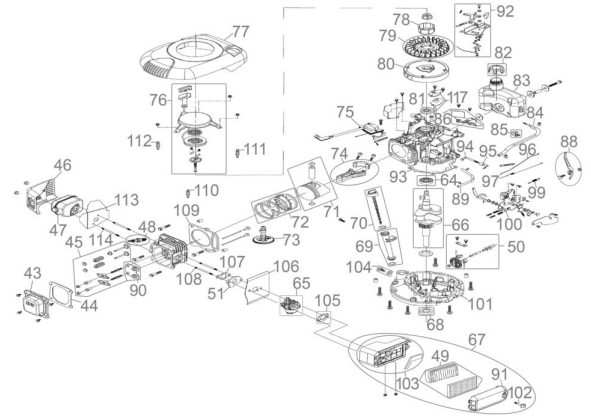

Zeichnung zu: 95355 / FSL95355-02

Bild	Ersatzteilnr.	Bezeichnung	VMg	RG	Preis € excl. MwSt	UVP € incl. MwSt
43	95357-01043	Ventildeckel	1	1	4,53	5,39
44	95357-01042	Ventildeckeldichtung	1	1	4,16	4,95
45	95357-01045	Ventileinheit komplett	1	5	23,01	27,38
46	95357-01046	Auspuffblende	1	1	8,23	9,79
47	95357-01047	Auspuff	1	1	9,15	10,89
48	40628-04016	Zündkerze	1	1	4,66	5,55
49	94147-01048	Luftfiltereinsatz	1	2	6,38	7,59
50	95357-01050	Drehzahlregler	1	2	7,30	8,69
51	95357-01051	Ansaugstutzen	1	1	3,35	3,99
64	99999-6205G	Kugellager 6205 geschlossen	1	1	9,15	10,89
65	95305-01037	Vergaser	1	5	Artikel nicht mehr lieferbar.	
66	95357-01066	Kurbelwelle	1	5	41,50	49,39
67	94147-01036	Luftfilter komplett	1	2	19,32	22,99
68	95357-01068	Wellendichtring 25x40x7mm	1	1	3,24	3,86
69	95357-01069	Öleinfüllstutzen	1	1	3,61	4,30
70	95357-01070	Ölmesstab	1	1	Artikel nicht mehr lieferbar.	
71	95357-01071	Kolben	1	3	13,77	16,39
72	95357-01072	Kolbenringe	1	1	7,30	8,69
73	95357-01073	Nockenwelle	1	2	12,85	15,29
74	95357-01074	Pleuel	1	1	7,30	8,69
75	95357-01075	Zündspule	1	2	18,40	21,90
76	95360-01043	Anwerfeinheit	1	3	24,87	29,60
77	95355-02065	Motorabdeckung	1	2	12,85	15,29
78	95357-01078	Mitnehmer	1	3	7,30	8,69
79	95357-01079	Lüfterrad	1	2	8,32	9,90
80	95357-01080	Polrad	1	5	41,93	49,90
81	94153-01070	Wellendichtring 25x38x7	1	1	3,61	4,30
82	95357-01082	Tankdeckel	1	2	3,61	4,30
83	95357-01083	Tank	1	1	16,55	19,69
84	95357-01084	Kraftstoffleitung	1	1	3,61	4,30
85	95357-01085	Halter	1	1	0,74	0,88
86	95357-01086	Halterung Tank	1	1	5,08	6,05
88	95357-01088	Gashebel Motor	1	1	3,61	4,30
89	95357-01089	Entlüftungsleitung	1	2	2,94	3,50
90	95357-01090	Ventilführungsplatte	1	1	1,47	1,75
91	94147-01071	Luftfilterdeckel	1	2	3,61	4,30
92	95357-01092	Bremseinheit	1	3	18,39	21,88
93	95357-01093	Kurbelgehäusedichtung	1	1	5,35	6,37
94	95357-01094	Reglerarm	1	1	2,03	2,42
95	95327-01157	Wellendichtring 6x11x4	1	1	2,03	2,42
96	95357-01096	Gasgestänge	1	1	1,01	1,20
97	95357-01097	Feder Gasgestänge	1	1	Artikel nicht mehr lieferbar.	
99	95357-01099	Drehzahlfeder	1	1	Artikel nicht mehr lieferbar.	
100	95357-01100	Halterung Gashebel	1	1	8,23	9,79
101	95357-01101	Kurbelgehäusedeckel	1	5	32,26	38,39
102	94147-01037	Luftfilterschraube	1	2	1,76	2,09
103	94147-01072	Luftfilterbasis	1	2	8,23	9,79
104	95397-01124	Ölablassschraube	1	1	1,76	2,09
105	95357-01105	Dichtung Luftfilter	1	1	2,44	2,90
106	95357-01106	Dichtung Vergaser	1	1	2,44	2,90
107	95357-01107	Dichtung Ansaugstutzen	1	1	2,44	2,90
108	95357-01108	Gewindestange einzeln Vergaser	2	1	2,54	3,02
109	95357-01109	Zylinderkopfdichtung	1	1	4,53	5,39
110	95357-01110	Stehbolzen A	1	1	1,76	2,09
111	95357-01111	Stehbolzen B	1	1	1,76	2,09
112	95357-01112	Stehbolzen C	1	1	1,76	2,09
113	95357-01113	Hitzeschutz Auspuff	1	1	4,53	5,39
114	95357-01114	Gewindestange einzeln Auspuff	2	1	2,54	3,02
117	95357-01117	Entlüftungsdeckel	1	3	4,16	4,95
ohne Abb.	94147-01062	Halbmondkeil Kurbelwelle	1	1	1,11	1,32
ohne Abb.	95100-01032	Abdeckung Seilzugstarter	1	1	9,15	10,89
ohne Abb.	95305-01038	Primerpumpe	1	2	4,16	4,95
ohne Abb.	95305-01060	Verb. Schlauch Primer / Vergaser	1	2	4,16	4,95
ohne Abb.	95355-01099	Zündkerzenschlüssel	1	3	5,08	6,05