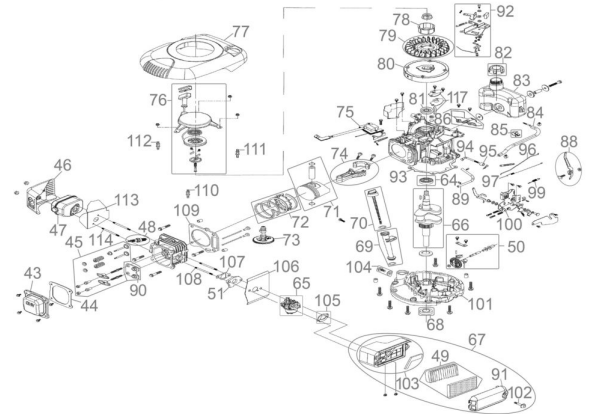

Bild	Ersatzteilnr.	Bezeichnung	VMg	RG	Preis € excl. MwSt	UVP € incl. MwSt
43	95357-01043	Ventildeckel	1	1	4,53	5,39
44	95357-01042	Ventildeckeldichtung	1	1	4,16	4,95
45	95357-01045	Ventileinheit komplett	1	5	23,01	27,38
46	95357-01046	Auspuffblende	1	1	8,23	9,79
47	95357-01047	Auspuff	1	1	9,15	10,89
48	40628-04016	Zündkerze	1	1	4,66	5,55
49	94147-01048	Luftfiltereinsatz	1	2	6,38	7,59
50	95357-01050	Drehzahlregler	1	2	7,30	8,69
51	95357-01051	Ansaugstutzen	1	1	3,35	3,99
64	99999-6205G	Kugellager 6205 geschlossen	1	1	9,15	10,89
65	95305-01037	Vergaser	1	5	Artikel nicht mehr lieferbar.	
66	95357-01066	Kurbelwelle	1	5	41,50	49,39
67	94147-01036	Luftfilter komplett	1	2	19,32	22,99
68	95357-01068	Wellendichtring 25x40x7mm	1	1	3,24	3,86
69	95357-01069	Öleinfüllstutzen	1	1	3,61	4,30
70	95357-01070	Ölmesstab	1	1	Artikel nicht mehr lieferbar.	
71	95357-01071	Kolben	1	3	13,77	16,39
72	95357-01072	Kolbenringe	1	1	7,30	8,69
73	95357-01073	Nockenwelle	1	2	12,85	15,29
74	95357-01074	Pleuel	1	1	7,30	8,69
75	95357-01075	Zündspule	1	2	18,40	21,90
76	95360-01043	Anwerfeinheit	1	3	24,87	29,60
77	95375-01030	Motorabdeckung	1	3	15,62	18,59
78	95357-01078	Mitnehmer	1	3	7,30	8,69
79	95357-01079	Lüfterrad	1	2	8,32	9,90
80	95357-01080	Polrad	1	5	41,93	49,90
81	94153-01070	Wellendichtring 25x38x7	1	1	3,61	4,30
82	95357-01082	Tankdeckel	1	2	3,61	4,30
83	95357-01083	Tank	1	1	16,55	19,69
84	95357-01084	Kraftstoffleitung	1	1	3,61	4,30
85	95357-01085	Halter	1	1	0,74	0,88
86	95357-01086	Halterung Tank	1	1	5,08	6,05
88	95357-01088	Gashebel Motor	1	1	3,61	4,30
89	95357-01089	Entlüftungsleitung	1	2	2,94	3,50
90	95357-01090	Ventilführungsplatte	1	1	1,47	1,75
91	94147-01071	Luftfilterdeckel	1	2	3,61	4,30
92	95357-01092	Bremseinheit	1	3	18,39	21,88
93	95357-01093	Kurbelgehäusedichtung	1	1	5,35	6,37
94	95357-01094	Reglerarm	1	1	2,03	2,42
95	95327-01157	Wellendichtring 6x11x4	1	1	2,03	2,42
96	95357-01096	Gasgestänge	1	1	1,01	1,20
97	95357-01097	Feder Gasgestänge	1	1	Artikel nicht mehr lieferbar.	
99	95357-01099	Drehzahlfeder	1	1	Artikel nicht mehr lieferbar.	
100	95357-01100	Halterung Gashebel	1	1	8,23	9,79
101	95357-01101	Kurbelgehäusedeckel	1	5	32,26	38,39
102	94147-01037	Luftfilterschraube	1	2	1,76	2,09
103	94147-01072	Luftfilterbasis	1	2	8,23	9,79
104	95397-01124	Ölablassschraube	1	1	1,76	2,09
105	95357-01105	Dichtung Luftfilter	1	1	2,44	2,90
106	95357-01106	Dichtung Vergaser	1	1	2,44	2,90
107	95357-01107	Dichtung Ansaugstutzen	1	1	2,44	2,90
108	95357-01108	Gewindestange einzeln Vergaser	2	1	2,54	3,02
109	95357-01109	Zylinderkopfdichtung	1	1	4,53	5,39
110	95357-01110	Stehbolzen A	1	1	1,76	2,09
111	95357-01111	Stehbolzen B	1	1	1,76	2,09
112	95357-01112	Stehbolzen C	1	1	1,76	2,09
113	95357-01113	Hitzeschutz Auspuff	1	1	4,53	5,39
114	95357-01114	Gewindestange einzeln Auspuff	2	1	2,54	3,02
117	95357-01117	Entlüftungsdeckel	1	3	4,16	4,95
ohne Abb.	94147-01062	Halbmondkeil Kurbelwelle	1	1	1,11	1,32
ohne Abb.	95305-01038	Primerpumpe	1	2	4,16	4,95
ohne Abb.	95305-01060	Verb. Schlauch Primer / Vergaser	1	2	4,16	4,95
ohne Abb.	95355-01099	Zündkerzenschlüssel	1	3	5,08	6,05
		Dichtungssatz	1	1	24,68	29,37