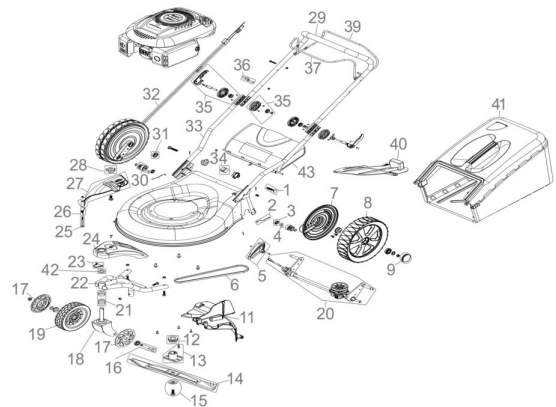

Ersatzteilliste zu: 95370 / FSL95370-01

VMg = verbaute Menge
 RG = Rabattgruppe

Zeichnung zu: 95370 / FSL95370-01

Bild	Ersatzteilnr.	Bezeichnung	VMg	RG	Preis € excl. MwSt	UVP € incl. MwSt
1	95320-01006	Klemmschraube	2	3	3,61	4,30
2	94147-01015	Bügel / Federung hinten vvr.	1	1	2,77	3,30
3	99999-6901G	Kugellager 6901 geschlossen	2	2	4,19	4,99
4	94147-02052	Bolzen Radantrieb	2	5	3,07	3,65
5	95340-01074	Griff Höhenverstellung	1	1	4,12	4,90
6	95320-01014	Riemen Z-Li737	1	1	14,20	16,90
7	95320-02011	Schutz Antriebsrad hinten	2	1	3,61	4,30
8	95320-01010	Antriebsrad hinten 10	2	5	Artikel nicht mehr lieferbar.	
9	94147-01020	Radkappe vorne	2	1	2,96	3,52
11	95320-01015	Radschutz	1	2	10,84	12,90
12	95320-01016	Riemenscheibe Motor	1	1	7,48	8,90
13	94147-02024	Messerflansch	1	2	10,84	12,90
14	95321	Ersatzmesser 456 mm	1	1	15,92	18,94
15	94147-01025	Schraube F. Messer komplett	1	1	4,62	5,50
16	95110-01020	Radachse vorne	1	3	7,86	9,35
17	95355-01013	Radkappe vorne 7	2	2	4,62	5,50
18	5170-01018	Radaufnahme vorne	1	3	19,24	22,90
19	95355-01021	Rad vorne 7	1	3	15,88	18,90
20	95333-01014	Achse Inkl Getriebe komplett	1	3	46,13	54,89
21	95110-01022	Distanzringset 5 Tlg.	1	3	11,68	13,90
22	95355-02022	Halterung Radaufnahme vorne	1	1	18,39	21,88
23	95355-02023	Bef. Radaufnahme	1	1	2,94	3,50
24	95355-02024	Abdeck. Halterung Radaufn. vorne	1	2	8,23	9,79
25	95355-02025	Schraube Seitenauswurf	1	1	2,03	2,42
26	95360-01078	Feder Seitenauswurf	1	1	2,31	2,75
27	95370-01027	Seitenauswurf	1	2	9,15	10,89
28	95320-01006	Klemmschraube	3	3	3,61	4,30
29	95333-01078	Holm oben	1	3	12,85	15,29
30	94147-01053	Antriebsritzel rechts	1	2	6,64	7,90
31	94147-01058	Radlager	6	1	2,44	2,90
32	94147-02008	Totmann-Zug / Antriebs-Zug	1	3	11,68	13,90
33	95330-02082	Holm unten	2	5	7,55	8,98
34	95340-01072	Kabelclip Rot	1	1	1,01	1,20
35	95340-01008	Klemmbügel mit Zubehör	2	3	8,32	9,90
36	94147-01006	Seilführung	1	1	1,85	2,20
37	95333-01077	Totmannbügel	1	1	8,23	9,79
39	94147-02002	Hebel Radantrieb	1	1	8,39	9,98
40	95330-01017	Mulcheinsatz	1	2	10,08	12,00
41	95376-01041	Grasfangsack komplett	1	3	32,69	38,90
		WICHTIGER HINWEIS zu: 95376-01041 Es handelt sich hierbei um den kompletten Grasfangsack. Sollten Sie nur den unteren Teil des Grasfangsackes ("Gewebefangsack einzeln" Ersatzteilnr. 94147-02001) oder die obere PVC Klappe ("Klappe Füllstandsanzeige" Artikelnr. 99999-00048) benötigen, finden Sie diese Ersatzteile am Ende der Ersatzteilliste.				
42	95355-02062	Unterlegscheibe Radaufnahme	1	1	0,83	0,99
43	95360-01013	Heckklappe	1	2	9,24	11,00
ohne Abb.	94147-01001	Softgriff	1	1	4,19	4,99
ohne Abb.	94147-01052	Antriebsritzel links	1	2	6,64	7,90
ohne Abb.	94147-01055	Bügel / Federung hinten vvl.	1	1	2,68	3,19
ohne Abb.	94147-01063	Rückholfeder Getriebe	1	1	3,53	4,20
ohne Abb.	94147-01068	Unterlegscheibe hinten Ø10,5 / 20 mm	2	1	0,92	1,09
ohne Abb.	94147-02001	Gewebefangsack (Einzel)	1	2	14,28	16,99
ohne Abb.	94147-02054	Spannfeder Getriebe	1	1	3,61	4,30
ohne Abb.	94153-01042	Achse Heckklappe	1	1	3,61	4,30
ohne Abb.	95348-01087	Feder Heckklappe	1	1	2,03	2,42
ohne Abb.	95355-01034	Schraubensatz Bugradaufnahme	1	3	7,30	8,69
		WICHTIGER HINWEIS zu: 95355-01034 bestehend aus: 3x Sicherungsmutter M8 2x Schlossschraube M8x30 1x Schlossschraube M8x35				