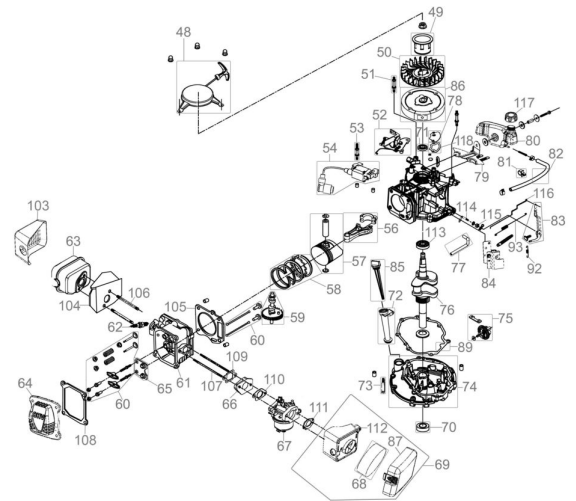

Bild	Ersatzteilnr.	Bezeichnung	VMg	RG	Preis € excl. MwSt	UVP € incl. MwSt
48	95360-01043	Anwerferereinheit	1	3	24,87	29,60
49	94153-01049	Mitnehmer	1	1	8,23	9,79
50	94153-01050	Lüfterrad	1	2	9,15	10,89
51	94153-01051	Stehbolzen kurz	2	1	2,68	3,19
52	94153-01052	Bremse	1	3	Artikel nicht mehr lieferbar.	
53	94153-01053	Stehbolzen Lang	1	1	2,96	3,52
54	94153-01054	Zündspule komplett	1	3	23,01	27,38
56	94153-01056	Pleuel	1	1	15,62	18,59
57	94153-01057	Kolben	1	1	17,47	20,79
58	95360-01045	Kolbenringe + Kolben	1	2	29,49	35,09
59	94153-01059	Nockenwelle	1	1	11,92	14,18
60	94153-01060	Ventilsatz	1	5	23,01	27,38
61	94153-01061	Zylinderkopf	1	5	27,65	32,90
62	40628-04016	Zündkerze	1	1	4,66	5,55
63	94153-01120	Auspuff	1	2	12,85	15,29
64	94153-01064	Ventildeckel	1	3	7,30	8,69
65	94153-01065	Ventilführungsplatte	1	1	2,31	2,75
66	94153-01066	Ansaugstutzen	1	1	2,68	3,19
67	95360-01073	Vergaser	1	5	32,26	38,39
68	94153-01068	Luftfiltereinsatz	1	1	4,53	5,39
69	94153-01069	Luftfilter komplett	1	3	18,39	21,88
70	94153-01070	Wellendichtring 25x38x7	1	1	3,61	4,30
71	94153-01071	Wellendichtring 22x35x7	1	1	3,35	3,99
72	94153-01072	Öleinfüllstutzen	1	1	6,01	7,15
73	94153-01073	Ölleitung	1	1	Artikel nicht mehr lieferbar.	
74	94153-01074	Kurbelgehäusedeckel	1	5	Artikel nicht mehr lieferbar.	
75	94153-01075	Drehzahlregler	1	1	6,01	7,15
76	95360-01065	Kurbelwelle	1	5	41,50	49,39
77	94153-01077	Entlüftungsleitung	1	1	2,03	2,42
78	94153-01078	Entlüftungsdeckel	1	2	3,61	4,30
79	94153-01079	Halterung Tank	1	1	6,38	7,59
80	94153-01122	Tank	1	2	Artikel nicht mehr lieferbar.	
81	94153-01081	Halter	1	1	1,11	1,32
82	94153-01082	Kraftstoffleitung	1	3	5,08	6,05
83	94153-01121	Gashebel	1	3	7,30	8,69
84	94153-01084	Gehäuse	1	1	4,16	4,95
85	94153-01085	Ölmesstab	1	1	3,88	4,62
86	94153-01090	Polrad	1	5	45,29	53,90
ohne Abb.	95360-01093	Luftfilterdeckel	1	2	4,16	4,95
89	94153-01089	Kurbelgehäusedichtung	1	1	6,38	7,59
92	94153-01092	Drehzahlfeder	1	1	2,68	3,19
93	94153-01093	Feder Gashebelgestänge	1	1	1,76	2,09
103	94153-01119	Auspuffblende	1	2	11,00	13,09
104	94153-01104	Hitzeschutz Auspuff	1	1	4,53	5,39
105	94153-01105	Zylinderkopfdichtung	1	1	5,08	6,05
106	95360-01106	Gewindestange einzeln Auspuff	2	1	2,03	2,42
107	95360-01107	Gewindestange einzeln Vergaser	2	1	3,61	4,30
108	94153-01108	Ventildeckeldichtung	1	1	3,24	3,86
109	94153-01109	Dichtung Ansaugstutzen	1	1	1,76	2,09
110	94153-01110	Dichtung Vergaser	1	1	1,76	2,09
111	94153-01111	Dichtung Luftfilter	1	1	2,51	2,99
112	94153-01112	Luftfilterbasis	1	3	9,71	11,55
113	99999-62050	Kugellager 6205 Offen	1	1	9,16	10,90
114	94153-01114	Reglerarm	1	1	3,88	4,62
115	95327-01157	Wellendichtring 6x11x4	1	1	2,03	2,42
116	94153-01116	Gasgestänge	1	1	2,31	2,75
117	95357-01082	Tankdeckel	1	2	3,61	4,30
118	94153-01118	Dichtung Entlüftungsdeckel	1	1	1,11	1,32
ohne Abb.	94147-01062	Halbmondkeil Kurbelwelle	1	1	1,11	1,32
ohne Abb.	94153-01047	Dichtungssatz Motor	1	1	20,24	24,09
WICHTIGER HINWEIS zu: 94153-01047						
beinhaltet folgende Pos.: 89, 105, 108, 109, 110, 111						
ohne Abb.	94153-01094	Primerpumpe	1	1	Artikel nicht mehr lieferbar.	
ohne Abb.	94153-01096	Motorabdeckung unten	1	1	9,15	10,89
ohne Abb.	94153-01101	Feder Entlüftungsventil	1	1	2,03	2,42