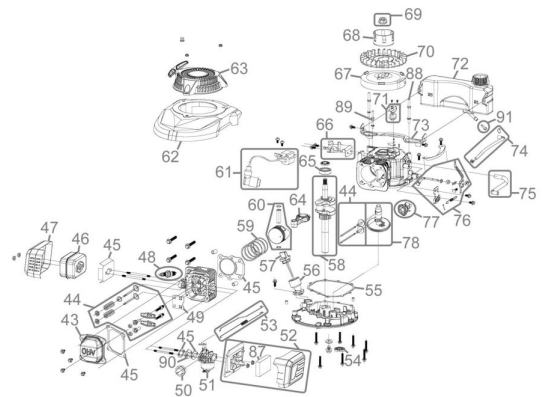

WICHTIGER HINWEIS zu: 95307
Ganzjährige Empfehlung bei längeren Standzeiten bzw.
Einlagerung. Stabilisiert den Kraftstoff und dessen
Zündfähigkeit.