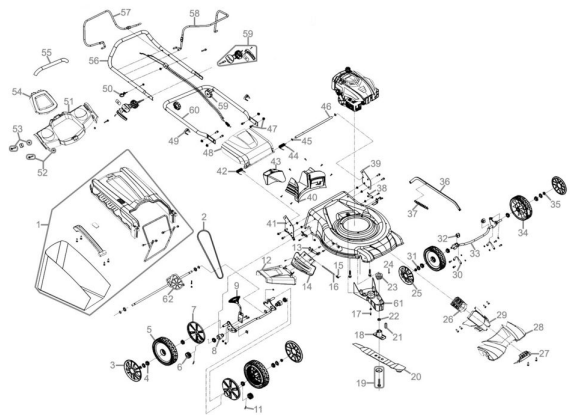

Ersatzteilliste zu: 95396 / FSL95396-01

VMg = verbaute Menge
RG = Rabattgruppe

Zeichnung zu: 95396 / FSL95396-01

Bild	Ersatzteilnr.	Bezeichnung	VMg	RG	Preis € excl. MwSt	UVP € incl. MwSt
1	95396-01001	Grasfangsack	1	3	25,80	30,70
2	95396-01002	Riemen Z-762	1	2	15,12	17,99
3	95396-01003	Radkappe hinten	2	1	4,16	4,95
4	94147-01058	Radlager	8	1	2,44	2,90
5	95396-01005	Antriebsrad hinten	2	1	13,77	16,39
6	95396-01006	Antriebsritzel rechts	1	1	5,45	6,49
7	95396-01007	Schutz Antriebsrad hinten	2	1	4,16	4,95
8	95396-01008	Lagergehäuse Antriebsritzel	2	1	2,03	2,42
9	95396-01009	Griff Höhenverstellung	1	1	4,16	4,95
11	95396-01011	Bolzen Radantrieb	2	1	Artikel nicht mehr lieferbar.	
12	95396-01012	Seitenauswurf	1	1	9,15	10,89
13	95396-01013	Befestigung Klappe Seitenauswurf	1	1	Artikel nicht mehr lieferbar.	
14	95396-01014	Klappe Seitenauswurf	1	1	4,16	4,95
15	95396-01015	Feder Seitenauswurf	1	1	1,11	1,32
16	95396-01016	Achse Seitenauswurf	1	1	2,03	2,42
17	95396-01017	Schraube Riemenschutz	1	1	0,32	0,38
18	95432-01045	Messerflansch	1	1	9,16	10,90
WICHTIGER HINWEIS zu: 95432-01045 die mitgelieferte Hülse muss ebenfalls getauscht werden!!!						
19	94147-01025	Schraube F. Messer komplett	1	1	4,62	5,50
20	95402	Ersatzmesser 460 mm	1	1	13,40	15,95
21	95396-01021	Keil Messerflansch	1	1	1,11	1,32
22	95396-01022	Hülse Messerflansch	1	1	Artikel nicht mehr lieferbar.	
23	95396-01023	Riemenscheibe Motor	1	1	7,30	8,69
24	55135-01007	Madenschraube M6 x 8	1	1	0,83	0,99
25	95396-01025	Radkappe vorne	2	1	3,61	4,30
26	95396-01026	Frontgitter schwarz	1	1	4,16	4,95
WICHTIGER HINWEIS zu: 95396-01026 nur noch in Farbe "schwarz" verfügbar!						
27	95396-01027	Griffeinlage	1	1	1,76	2,09
28	95396-01028	Frontabdeckung	1	1	9,15	10,89
29	95396-01029	Motorabdeckung vorne	1	1	4,53	5,39
30	95396-01030	Halterung Radachse vorne	2	1	1,01	1,20
31	95396-01031	Unterlegscheibe 13x20x0,7	4	1	0,23	0,27
32	95396-01032	Clip Radachse vorne	2	1	0,69	0,82
33	95396-01033	Radachse vorne	1	1	11,92	14,18
34	95396-01034	Rad vorne	2	1	9,15	10,89
35	95396-01035	Radbefestigung	4	1	0,32	0,38
36	95396-01036	Stange Höhenverstellung	1	1	6,38	7,59
37	95396-01037	Feder Höhenverstellung	1	1	4,16	4,95
38	95396-01038	Befestigung Radachse hinten	2	1	1,01	1,20
39	95396-01039	Halterung Holm unten VVR	1	1	4,16	4,95
40	95396-01040	Lüftungseinsatz	1	1	Artikel nicht mehr lieferbar.	
41	95396-01041	Halterung Holm unten VVL	1	1	4,16	4,95
42	95396-01042	Feder Heckklappe VVL	1	1	1,76	2,09
43	95396-01043	Mulchensatz	1	1	8,23	9,79
44	95396-01044	Feder Heckklappe VVR	1	1	1,76	2,09
45	95396-01045	Clip Achse Heckklappe	2	1	0,23	0,27
46	95396-01046	Achse Heckklappe	1	1	3,61	4,30
47	95396-01047	Befestigung Holm unten	4	1	1,11	1,32
48	95396-01048	Heckklappe	1	1	8,23	9,79
49	95396-01049	Kabelclip	2	1	0,83	0,99
50	95396-01050	Seilführung	1	1	1,76	2,09
51	95396-01051	Konsole	1	1	11,00	13,09
52	95396-01052	Befestigung Konsole	2	1	0,69	0,82
53	95396-01053	Befestigung Zug	1	1	0,69	0,82
54	95396-01054	Abdeckung Konsole	1	1	3,61	4,30
55	95396-01055	Softgriff	1	1	3,61	4,30
56	95396-01056	Holm oben	1	1	Artikel nicht mehr lieferbar.	
57	95396-01057	Bügel Radantrieb	1	1	6,38	7,59
58	95396-01058	Totmannbügel	1	1	6,38	7,59
59	95396-01059	Klemmbügel komplett	2	1	6,38	7,59
60	95396-01060	Holm unten	1	1	Artikel nicht mehr lieferbar.	
61	95396-01061	Riemenschutz	1	1	11,00	13,09
		Getriebe inkl. Antriebswelle	1	3	31,85	37,90