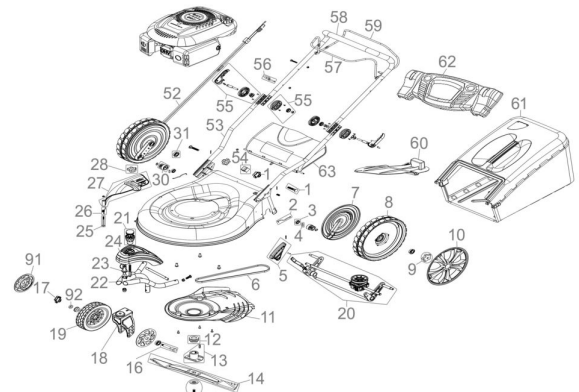

Ersatzteilliste zu: 95420 / FSL95420-01

VMg = verbaute Menge
 RG = Rabattgruppe

Zeichnung zu: 95420 / FSL95420-01

Bild	Ersatzteilnr.	Bezeichnung	VMg	RG	Preis € excl. MwSt	UVP € incl. MwSt
1	94147-01029	Feststellknopf	2	1	4,16	4,95
2	94147-01015	Bügel / Federung hinten vvr.	1	1	2,77	3,30
3	99999-6901G	Kugellager 6901 geschlossen	2	2	4,19	4,99
4	94147-02052	Bolzen Radantrieb	2	5	3,07	3,65
5	95358-01005	Griff Höhenverstellung	1	1	3,61	4,30
6	95100-01028	Riemen	1	2	14,20	16,90
7	94147-01016	Schutz Antriebsrad 12	2	2	4,62	5,50
8	95340-01017	Antriebsrad hinten 12 Zoll	2	3	15,88	18,90
9	94147-01018	Mutter Antriebsrad hinten	2	1	3,61	4,30
10	95348-01031	Radkappe 12 Zoll (silber)	2	3	7,35	8,75
11	95100-01027	Riemenschutz	1	2	10,84	12,90
12	95320-01016	Riemenscheibe Motor	1	1	7,48	8,90
13	94147-02024	Messerflansch	1	2	10,84	12,90
14	95112	Ersatzmesser zu BIG WHEELER 560	1	1	18,45	21,96
15	94147-01025	Schraube F. Messer komplett	1	1	4,62	5,50
16	95358-01016	Radachse vorne	1	3	7,30	8,69
17	95372-01017	Radbef. vorne	1	1	3,03	3,61
18	95372-01018	Radaufnahme vorne	1	2	18,40	21,90
19	95358-01019	Rad vorne 7	1	3	15,88	18,90
20	94147-02019	Achse inkl. Getriebe komplett	1	3	46,13	54,89
21	95372-01021	Arretierung Radaufnahme vorne	1	3	5,08	6,05
22	95372-01022	Halterung Radaufnahme vorne	1	3	19,24	22,90
23	95372-01023	Bolzen Radaufnahme vorne	1	2	3,78	4,50
24	95372-01024	Abdeckung Halterung Radaufnahme V	1	3	11,92	14,18
25	95355-02025	Schraube Seitenauswurf	1	1	2,03	2,42
26	95360-01078	Feder Seitenauswurf	1	1	2,31	2,75
27	95419-01025	Seitenauswurf	1	2	10,08	12,00
28	95416-01028	Feststellung Seitenauswurf	1	1	4,16	4,95
30	94147-01053	Antriebsritzel rechts	1	2	6,64	7,90
31	94147-01058	Radlager	6	1	2,44	2,90
52	94147-02008	Totmann-Zug / Antriebs-Zug	1	3	11,68	13,90
53	95347-01037	Holm unten	2	5	8,39	9,98
54	95340-01072	Kabelclip Rot	2	1	1,01	1,20
55	95340-01008	Klemmbügel mit Zubehör	2	3	8,32	9,90
56	94147-01006	Seilführung	1	1	1,85	2,20
57	94147-01003	Totmann-Bügel	1	1	7,30	8,69
58	5168-01003	Oberer Holm	1	3	13,77	16,39
59	94147-02002	Hebel Radantrieb	1	1	8,39	9,98
60	94147-01011	Mulch einsatz	1	2	9,16	10,90
61	95376-01041	Grasfangsack komplett	1	3	32,69	38,90
WICHTIGER HINWEIS zu: 95376-01041						
Es handelt sich hierbei um den kompletten Grasfangsack. Sollten Sie nur den unteren Teil des Grasfangsackes ("Gewebefangsack einzeln" Ersatzteilnr. 94147-02001) oder die obere PVC Klappe ("Klappe Füllstandsanzeige" Artikelnr. 99999-00048) benötigen, finden Sie diese Ersatzteile am Ende der Ersatzteilliste.						
62	95416-01042	Konsole	1	1	21,17	25,19
63	95360-01013	Heckklappe	1	2	9,24	11,00
91	95358-01072	Radkappe 7	2	1	3,51	4,18
92	95358-01073	Hülse Radaufnahme	1	1	1,20	1,43
ohne Abb.	94147-01001	Softgriff	1	1	4,19	4,99
ohne Abb.	94147-01052	Antriebsritzel links	1	2	6,64	7,90
ohne Abb.	94147-01055	Bügel / Federung hinten vl.	1	1	2,68	3,19
ohne Abb.	94147-01063	Rückholfeder Getriebe	1	1	3,53	4,20
ohne Abb.	94147-01068	Unterlegscheibe hinten Ø10,5 / 20 mm	2	1	0,92	1,09
ohne Abb.	94147-02001	Gewebefangsack (Einzeln)	1	2	14,28	16,99
ohne Abb.	94147-02054	Spannfeder Getriebe	1	1	3,61	4,30
ohne Abb.	94153-01091	Getränkehalter Konsole	1	2	4,16	4,95
ohne Abb.	94153-01103	Bef. Schraube Konsole	4	1	0,83	0,99
ohne Abb.	95100-01055	Schraube Riemenschutz	3	1	0,83	0,99
ohne Abb.	95348-01087	Feder Heckklappe	1	1	2,03	2,42
		Schraubensatz Bugradaufnahme	1	3	7,30	8,69