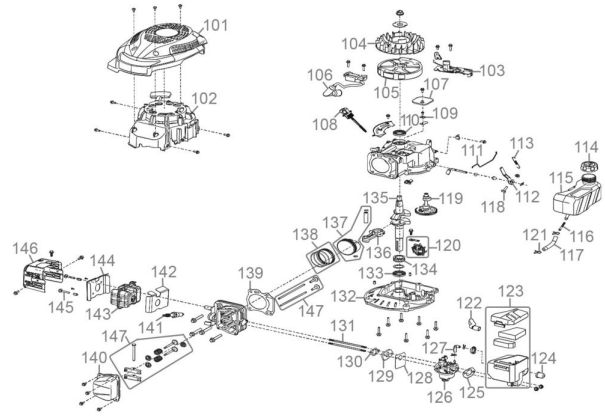

Rasenmäher ECO WHEELER 464.2 R

EAN: 4015671870445

Gilt für folgende Seriennummern (die 5 ersten Ziffern):

74798 74994 74999 75211 75264 75470 75471 75472 78336 78339 78615 78616 78617 78618 78619

Beschreibung:

•4-Takt Power-Engine Motor•stabiles pulverbeschichtetes Stahlblechchassis•ergonomisch geformter 2-fach höhenverstellbarer Fahrgriff•6-fache zentrale Schnitthöhenverstellung•50 Liter Half/Half Grasfangsack mit Füllstandsanzeige•kugelgelagerte 250 mm Ø Räder hinten und 175 mm Ø Räder vorne•Primer Pumpe•Reinigungsanschluss•Mulchkeil Antrieb: Hinterradantrieb durch zuschaltbares Leichtlaufgetriebe
 Geschwindigkeit: 3,6 km/h Funktionen: Mähen, Sammeln, Mulchen und Seitenauswurf Einsatzgebiete: Für Rasenflächen bis zu 1400m²

WICHTIGER HINWEIS zu: 95423-01199
 beinhaltet folgende Pos.: 1 x 125; 1 x 128; 1 x 130; 1 x 139