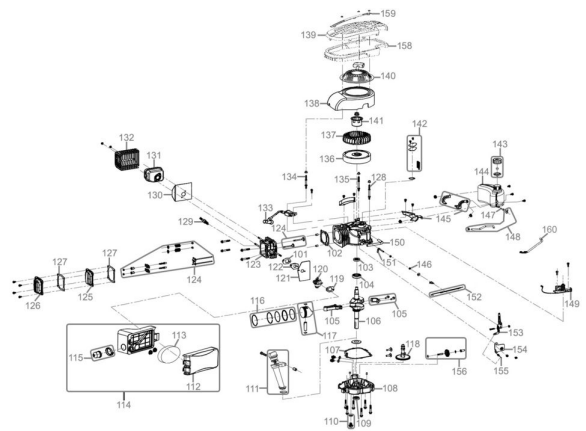

Zeichnung zu: 95437 / FSL95437-01

Bild	Ersatzteilnr.	Bezeichnung	VMg	RG	Preis € excl. MwSt	UVP € incl. MwSt
101	95398-01101	Dichtung Ansaugstutzen	1	1	2,03	2,42
102	95398-01102	Zylinderkopfdichtung	1	1	5,08	6,05
103	94153-01070	Wellendichtring 25x38x7	1	1	3,61	4,30
104	99999-6205G	Kugellager 6205 geschlossen	1	1	9,15	10,89
105	95398-01105	Pleuel	1	1	10,08	12,00
106	95398-01106	Kurbelwelle	1	1	39,66	47,20
107	95398-01107	Kurbelgehäusedichtung	1	1	6,38	7,59
108	95398-01108	Kurbelgehäusedeckel	1	1	32,26	38,39
109	95357-01068	Wellendichtring 25x40x7mm	1	1	3,24	3,86
110	95397-01124	Ölablassschraube	1	1	1,76	2,09
111	95397-01125	Ölmessstab komplett	1	1	8,23	9,79
112	95360-01093	Luftfilterdeckel	1	2	4,16	4,95
113	95397-01129	Luftfiltereinsatz	1	1	4,16	4,95
114	95397-01130	Luftfilter kpl.	1	1	12,60	14,99
WICHTIGER HINWEIS zu: 95397-01130 Die Original verbaute Luftfilterbasis ist leider nicht mehr verfügbar. Wenn Sie diesen Artikel bestellen, erhalten Sie einen kompletten alternativ passenden Luftfilter inkl. Primer und Luftfiltereinsatz!						
115	95397-01131	Primerpumpe	1	1	Artikel nicht mehr lieferbar.	
116	95398-01116	Kolbenringe	1	1	8,23	9,79
117	95398-01117	Kolben	1	1	16,55	19,69
118	95398-01118	Nockenwelle	1	1	17,47	20,79
119	95398-01119	Dichtung Luftfilter	1	1	2,03	2,42
120	95398-01120	Vergaser	1	1	30,41	36,19
121	95398-01121	Hitzeschutz	1	1	3,61	4,30
122	95397-01113	Ansaugstutzen	1	1	2,68	3,19
123	95398-01123	Zylinderkopf	1	1	24,87	29,60
124	95398-01124	Zylindersatz	1	1	21,17	25,19
125	95398-01125	Ventildeckel Innen	1	1	6,38	7,59
126	95398-01126	Ventildeckel Außen	1	1	6,38	7,59
127	95397-01108	Ventildeckeldichtung	2	1	2,96	3,52
128	95398-01128	Stehbolzen C	1	1	2,68	3,19
129	40628-04016	Zündkerze	1	1	4,66	5,55
130	95398-01130	Hitzeschutz Auspuff	1	1	4,16	4,95
131	95398-01131	Auspuff	1	1	15,62	18,59
132	95398-01132	Abdeckung Auspuff	1	1	13,77	16,39
133	95397-01153	Zündspule	1	1	18,39	21,88
134	95398-01134	Stehbolzen B	1	1	2,68	3,19
135	95398-01135	Stehbolzen A	1	1	2,68	3,19
136	95398-01136	Polrad	1	1	34,11	40,59
137	95398-01137	Lüfterrad	1	1	7,30	8,69
138	95398-01138	Motorabdeckung unten	1	1	13,77	16,39
139	95437-01139	Motorabdeckung oben	1	1	15,62	18,59
140	95397-01145	Anwerfeinheit	1	1	23,01	27,38
141	95397-01111	Mitnehmer	1	1	4,53	5,39
142	95398-01142	Entlüftungsdeckel	1	1	4,16	4,95
143	95437-01143	Kraftstofftankdeckel	1	1	3,61	4,30
144	95437-01144	Kraftstofftank	1	1	12,85	15,29
145	95398-01145	Kraftstofftankhalterung	1	1	6,01	7,15
146	95327-01157	Wellendichtring 6x11x4	1	1	2,03	2,42
147	95397-01138	Kraftstofffilter	1	1	1,39	1,65
148	95398-01148	Kraftstoffleitung	1	1	Artikel nicht mehr lieferbar.	
149	95398-01149	Bremseinheit	1	1	15,62	18,59
150	95397-01115	Entlüftungsleitung	1	1	Artikel nicht mehr lieferbar.	
151	95397-01136	Reglerarm	1	1	2,96	3,52
152	95398-01152	Gasgestänge	1	1	2,96	3,52
153	95398-01153	Gashebel	1	1	3,88	4,62
154	95398-01154	Halterung Gashebel	1	1	6,38	7,59
155	95398-01155	Drehzahlfeder	1	1	2,68	3,19
156	95398-01156	Drehzahlregler	1	1	6,01	7,15
158	95437-01158	Umrandung Motorabdeckung	1	1	11,92	14,18
159	95437-01159	Abdeckleiste Rot	1	1	2,68	3,19
160	94393-01112	Klammer Kraftstoffleitung	1	1	0,46	0,55
ohne Abb.	94147-01062	Halbmondkeil Kurbelwelle	1	1	1,11	1,32
ohne Abb.	95355-01099	Zündkerzenschlüssel	1	3	5,08	6,05