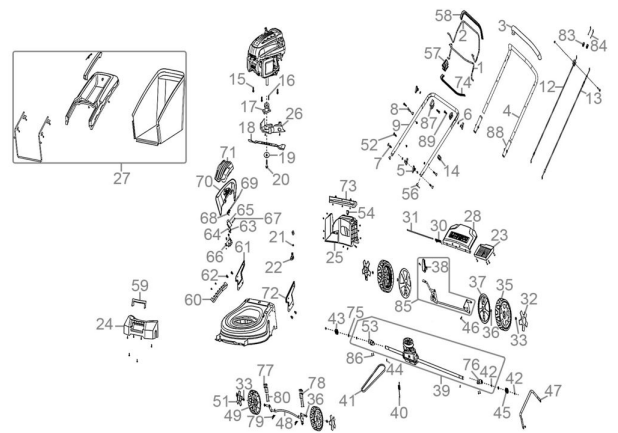

Bild	Ersatzteilnr.	Bezeichnung	VMg	RG	Preis € excl. MwSt	UVP € incl. MwSt
1	95443-01001	Totmannbügel	1	1	5,03	5,99
2	95443-01002	Hebel Radantrieb	1	1	5,03	5,99
3	95443-01003	Softgriff	1	1	2,93	3,49
4	95443-01004	Oberer Holm	1	3	12,60	14,99
5	95442-01005	Klemmmutter	4	1	0,83	0,99
6	95442-01006	Unterlegscheibe 16x8x1,5mm	4	1	0,83	0,99
7	95443-01007	Schraube M8x50mm	4	1	0,83	0,99
8	95443-01008	Seilführung	1	1	1,08	1,29
9	95443-01009	Unterer Holm	1	3	12,60	14,99
12	95442-01012	Zug Totmannbügel	1	1	8,39	9,98
13	95443-01013	Zug Radantrieb	1	1	8,39	9,98
14	95443-01014	Kabelclip	1	1	0,83	0,99
15	95442-01015	Schraube M8x25mm	3	1	0,83	0,99
16	95442-01016	Keil 5x5x30mm	1	1	0,83	0,99
17	95442-01017	Messerflansch	1	2	10,84	12,90
18	95443-01018	Ersatzmesser 457mm	1	1	19,32	22,99
19	95442-01019	Unterlegscheibe 57x11x2,5mm gewölbt	1	1	1,25	1,49
20	95442-01020	Schraube Messer M10x35mm	1	1	1,01	1,20
21	95442-01021	O-Ring 16x12x2mm	1	1	0,83	0,99
22	95443-01022	Wasseranschluss	1	1	1,67	1,99
23	95443-01023	Mulchkeil	1	1	4,19	4,99
WICHTIGER HINWEIS zu: 95443-01023 Der Mulchkeil ist beim Neugerät auf der Innenseite der Heckklappe verschraubt und liegt nicht lose im Karton bei.						
24	95443-01024	Frontabdeckung	1	1	7,55	8,98
25	95443-01025	PVC-Abschluss	1	1	15,12	17,99
26	95443-01026	Riemenabdeckung	1	1	5,87	6,99
27	95443-01027	Grasfangsack	1	3	27,72	32,99
28	95443-01028	Heckklappe	1	1	5,87	6,99
30	95443-01030	Feder Heckklappe	1	1	0,83	0,99
31	95443-01031	Achse Heckklappe	1	1	1,25	1,49
32	95443-01032	Radkappe für 229mm	2	1	2,51	2,99
33	95443-01033	Mutter M8	4	1	0,83	0,99
35	95443-01035	Rad 229mm	2	1	12,60	14,99
36	95442-01036	Federscheibe 13x23x1mm	4	1	0,83	0,99
37	95443-01037	Schutz Antriebsrad 229mm	2	1	3,35	3,99
38	95443-01038	Hebel Höhenverstellung	1	1	1,25	1,49
39	95443-01039	Getriebe komplett	1	5	33,61	40,00
40	95442-01040	Rückhofeder Getriebe	1	1	1,67	1,99
41	95443-01041	Riemen O-686	1	1	10,92	12,99
42	95442-01042	Sprengring Antriebsritzel	4	1	0,83	0,99
43	95442-01043	Antriebsritzel rechts	1	2	3,35	3,99
44	95442-01044	Bolzen Radantrieb	2	1	1,25	1,49
45	95442-01045	Antriebsritzel links	1	2	3,35	3,99
46	95443-01046	Splint	1	1	0,83	0,99
47	95443-01047	Stange Höhenverstellung	1	1	5,45	6,49
48	95443-01048	Achse vorne	1	1	10,92	12,99
49	95443-01049	Rad 178mm	2	1	9,24	11,00
51	95442-01032	Radkappe für 178mm	2	1	2,51	2,99
52	95443-01052	Schraube M8x33mm	2	1	0,83	0,99
53	95443-01053	Halter Achse hinten rechts	1	1	0,83	0,99
54	95443-01054	Adapter Heckklappe	1	1	0,83	0,99
56	95443-01056	Stopfen	2	1	0,83	0,99
57	95443-01057	Aufnahme Bügel	1	1	1,25	1,49
58	95443-01058	PVC-Schutz Hebel Radantrieb	1	1	1,25	1,49
59	95443-01059	Griffeinsatz	1	1	1,67	1,99
60	95443-01060	Raster Höhenverstellung	1	1	2,51	2,99
61	95443-01061	Aufnahme Holm rechts	1	3	4,19	4,99
62	95443-01062	Schraube M8x16mm	4	1	0,83	0,99
63	95443-01063	Feder Seitenauswurf	1	1	2,51	2,99
64	95443-01064	Ring Achse Platte	1	1	0,83	0,99
65	95443-01065	Platte Seitenauswurf	1	1	1,67	1,99
66	95443-01066	Halterung Seitenauswurf	1	1	1,67	1,99
67	95443-01067	Achse Platte	1	1	1,08	1,29
68	95443-01068	Feder Klappe Seitenauswurf	1	1	2,51	2,99