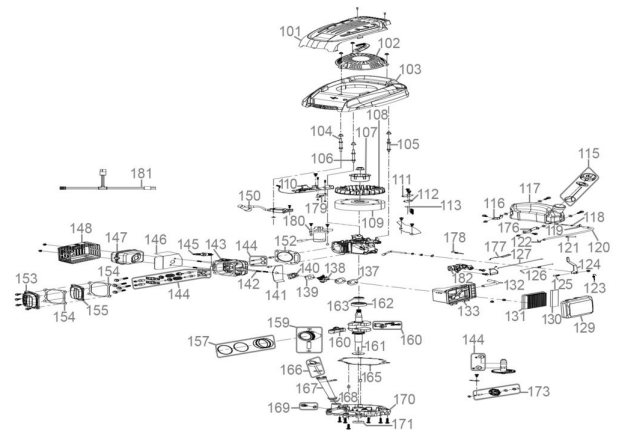

Bild	Ersatzteilnr.	Bezeichnung	VMg	RG	Preis € excl. MwSt	UVP € incl. MwSt
101	95444-01101	Motorabdeckung oben	1	1	4,19	4,99
102	95444-01102	Seilzugstarter	1	1	18,40	21,90
103	95445-01103	Motorabdeckung unten	1	2	8,39	9,98
104	95445-01104	Stehbolzen M6x92mm	1	1	0,83	0,99
105	95444-01105	Stehbolzen M6x84mm	1	1	0,83	0,99
106	95444-01106	Stehbolzen M6x92mm	1	1	0,83	0,99
107	95444-01107	Mitnehmer	1	1	3,61	4,30
108	95444-01108	Lüfterrad	1	1	3,35	3,99
109	95445-01109	Polrad	1	3	25,20	29,99
110	95445-01110	Bremseinheit	1	1	7,55	8,98
111	95444-01111	Entlüftungsdeckel	1	1	0,83	0,99
112	95445-01112	Dichtung Entlüftungsdeckel	1	1	0,83	0,99
113	95357-01116	Deckel Entlüftungsventil	1	1	1,20	1,43
115	95442-01115	Kraftstofftankdeckel	1	1	2,51	2,99
116	95444-01116	Halterung Tank links	1	1	1,25	1,49
117	95444-01117	Kraftstofftank	1	1	8,39	9,98
118	95442-01118	Filter Kraftstoffleitung	1	1	0,83	0,99
119	95442-01119	Clip 11mm	1	1	0,83	0,99
120	95444-01120	Kraftstoffleitung	1	1	1,67	1,99
121	95442-01121	Adapter Kraftstoffleitung	1	1	0,83	0,99
122	95442-01122	Clip 8mm	1	1	0,83	0,99
123	95445-01123	Feder Drehzahl	1	1	2,51	2,99
124	95445-01124	Gashebel Motor	1	1	1,67	1,99
125	95442-01125	Schraube M6x23mm	1	1	0,83	0,99
126	95444-01126	Feder Gasgestänge	1	1	1,25	1,49
127	95444-01127	Gasgestänge	1	1	1,08	1,29
129	95444-01129	Luftfilterdeckel	1	1	3,35	3,99
130	95444-01130	Filterelement	1	1	1,08	1,29
131	95444-01131	Luftfiltereinsatz	1	1	4,19	4,99
132	95444-01132	Entlüftungsleitung	1	1	1,08	1,29
133	95445-01133	Luftfilterbasis	1	1	4,19	4,99
137	94392-02127	Dichtung Luftfilter	2	1	2,44	2,90
138	95445-01138	Vergaser	1	3	21,00	24,99
139	95444-01139	Dichtung Ansaugstutzen	1	1	1,92	2,28
140	95444-01140	Ansaugstutzen	1	1	1,92	2,28
141	95444-01141	Dichtung Vergaser	1	1	1,67	1,99
142	95442-01142	Stehbolzen M6x92mm	2	1	0,83	0,99
143	95444-01143	Zylinderkopf	1	3	23,52	27,99
144	95444-01144	Ventilsatz	1	2	16,80	19,99
145	95316-01141	Zündkerze F7RTC	1	1	4,62	5,50
146	95444-01146	Dichtung Auspuff	1	1	2,09	2,49
147	95444-01147	Auspuff	1	1	14,28	16,99
148	95444-01148	Abdeckung Auspuff	1	1	6,71	7,98
150	95444-01150	Zündspule	1	1	15,96	18,99
152	95444-01152	Zylinderkopfdichtung	1	1	3,35	3,99
153	95444-01153	Ventildeckel aussen	1	1	3,35	3,99
154	95444-01154	Dichtung Ventildeckel	2	1	1,67	1,99
155	95444-01155	Ventildeckel innen	1	1	3,35	3,99
157	95444-01157	Kolbenringe	1	1	5,87	6,99
159	95444-01159	Kolben komplett	1	1	14,28	16,99
160	95444-01160	Pleuel	1	1	8,39	9,98
161	95444-01161	Kurbelwelle	1	3	29,40	34,99
162	99999-62050	Kugellager 6205 Offen	1	1	9,16	10,90
163	94153-01070	Wellendichtring 25x38x7	1	1	3,61	4,30
165	95444-01165	Kurbelgehäusedichtung	1	1	3,35	3,99
166	95444-01166	Ölmessstab	1	1	1,67	1,99
167	95444-01167	Öleinfüllstutzen	1	1	2,51	2,99
168	95444-01168	O-Ring Ø21x2,3mm	1	1	0,83	0,99
169	95444-01169	Ölablassschraube	1	1	0,83	0,99
170	95444-01170	Kurbelgehäusedeckel	1	3	22,68	26,99
171	95357-01068	Wellendichtring 25x40x7mm	1	1	3,24	3,86
173	95444-01173	Drehzahlregler	1	1	3,77	4,49
176	95444-01176	Halterung Tank rechts	1	1	1,25	1,49
177	95445-01177	Chokegestänge	1	1	0,83	0,99
178	95445-01178	Feder	1	1	1,67	1,99
179	95445-01179	Mikroschalter	1	1	3,35	3,99