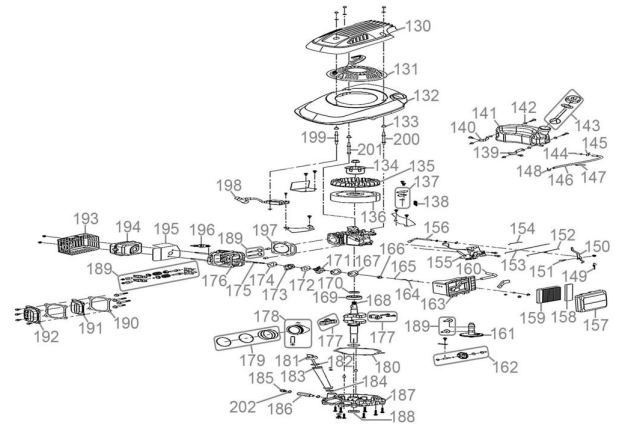

Ersatzteilliste zu: 16842 / FSL16842-01

VMg = verbaute Menge
RG = Rabattgruppe

Zeichnung zu: 16842 / FSL16842-01

Bild	Ersatzteilnr.	Bezeichnung	VMg	RG	Preis € excl. MwSt	UVP € incl. MwSt
130	16840-01130	Motorabdeckung oben	1	3	9,15	10,89
131	94392-02102	Seilzugstarter	1	1	23,01	27,38
132	16840-01132	Motorabdeckung unten	1	2	12,85	15,29
133	16840-01133	Hülse	3	1	0,83	0,99
134	16840-01134	Mitnehmer	1	3	6,01	7,15
135	16840-01135	Lüfterrad	1	1	5,45	6,49
136	16840-01136	Polrad	1	2	32,26	38,39
137	16840-01137	Entlüftungsventil	1	1	3,61	4,30
138	16840-01138	Filter Entlüftung	1	1	1,76	2,09
139	16840-01139	Halter Kraftstofftank rechts	1	1	2,03	2,42
140	16840-01140	Halter Kraftstofftank links	1	1	2,03	2,42
141	16840-01141	Kraftstofftank	1	1	12,85	15,29
142	16840-01142	Gummistopfen	4	1	0,83	0,99
143	16840-01143	Kraftstofftankdeckel	1	1	4,53	5,39
144	16840-01144	Kraftstofffilter	1	1	1,39	1,65
145	16840-01145	Clip 1 Kraftstoffleitung	1	1	0,83	0,99
146	16840-01146	Kraftstoffleitung	1	1	3,24	3,86
147	16840-01147	Klammer	1	1	0,83	0,99
148	16840-01148	Clip 2 Kraftstoffleitung	1	1	0,83	0,99
149	16840-01149	Feder Drehzahl	1	3	2,96	3,52
150	16840-01150	Gashebel	1	1	4,16	4,95
151	16840-01151	Schraube Gashebel	1	1	1,02	1,21
152	16840-01152	Feder Gashebelgestänge	1	1	1,76	2,09
153	16840-01153	Gashebelgestänge	1	1	1,61	1,92
154	16840-01154	Chokegestänge	1	2	2,59	3,08
155	16840-01155	Halterung Gashebel	1	1	9,15	10,89
156	16840-01156	Reglerarm	1	3	4,53	5,39
157	16840-01157	Luftfilterdeckel	1	1	3,61	4,30
158	16840-01158	Luftfiltereinsatz klein	1	1	2,68	3,19
159	16840-01159	Luftfiltereinsatz	1	1	6,01	7,15
160	16840-01160	Entlüftungsleitung	1	1	2,03	2,42
161	16840-01161	Nockenwelle	1	2	16,55	19,69
162	16840-01162	Drehzahlregler	1	3	10,08	12,00
163	16840-01163	Luftfilterbasis	1	1	8,23	9,79
164	16840-01164	Verbindungsleitung Primer	1	1	1,76	2,09
165	16840-01165	Clip Verbindungsleitung Primer	2	1	0,83	0,99
166	16840-01166	Primer	1	1	2,96	3,52
167	16840-01167	Dichtung Luftfilter	2	1	2,03	2,42
168	16840-01168	Kurbelwelle	1	3	35,96	42,79
169	99999-62050	Kugellager 6205 Offen	1	1	9,16	10,90
170	94153-01070	Wellendichtring 25x38x7	1	1	3,61	4,30
171	16840-01171	Vergaser	1	2	27,64	32,89
172	16840-01172	Dichtung Vergaser	1	1	2,03	2,42
173	16840-01173	Ansaugstutzen	1	1	2,68	3,19
174	16840-01174	Dichtung Ansaugstutzen	1	1	2,03	2,42
175	16840-01175	Stehbolzen M6x92	4	3	2,03	2,42
176	16840-01176	Zylinderkopf	1	2	27,65	32,90
177	16840-01177	Pleuel	1	1	9,15	10,89
178	16840-01178	Kolben	1	3	15,62	18,59
179	16840-01179	Kolbenringe	1	3	9,15	10,89
180	16840-01180	Kurbelgehäusedichtung	1	1	6,38	7,59
181	16840-01181	Ölmesstab	1	2	3,61	4,30
182	16840-01182	Dichtung Ölmesstab	1	2	0,88	1,05
183	16840-01183	Öleinfüllstutzen	1	2	3,24	3,86
184	16840-01184	Dichtung Öleinfüllstutzen	1	2	0,88	1,05
185	16840-01185	Ölablassschraube	1	1	1,11	1,32
186	16840-01186	Stutzen Ölablassschraube	1	2	2,37	2,82
187	16840-01187	Kurbelgehäusedeckel	1	2	24,87	29,60
188	95357-01068	Wellendichtring 25x40x7mm	1	1	3,24	3,86
189	16840-01189	Ventilsatz	1	5	27,64	32,89
190	16840-01190	Dichtung Ventildeckel	2	1	3,61	4,30
191	16840-01191	Ventildeckel innen	1	5	12,85	15,29
192	16840-01192	Ventildeckel aussen	1	5	12,85	15,29
193	16840-01193	Abdeckung Auspuff	1	1	13,77	16,39
194	16840-01194	Auspuff	1	1	18,39	21,88
195	16840-01195	Hitzeschutz Auspuff	1	1	6,01	7,15
196	95316-01141	Zündkerze F7RTC	1	1	4,62	5,50